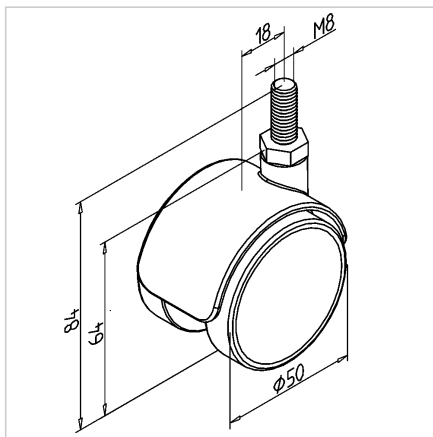

POHIŠTVENO KOLO d50 BREZ ZAVORE

Šifra: 211105/0

Pohištveno kolo za gladko in enostavno premikanje pohištva ter večjo prilagodljivost prostora.

[Povezava do izdelka →](#)

Tehnični podatki / vključeni artikli

- PA, black
- Double role with sliding bearing
- With fastening material steel, zinc plated
- Load capacity 30 kg
- Weight = 0.076 kg/piece

Uporaba

- Lahke premične mize
- Premična škatla za dokumente
- Pohištvo

Navodila za uporabo / način montaže

- Namestite neposredno v osrednjo odprtino navpičnega profila z montažnim materialom
- Če mora biti kolo nameščeno centralno za prereze profilov 45 x 90 ali večje, sta potrebna osnovna in transportna plošča z navojem M8