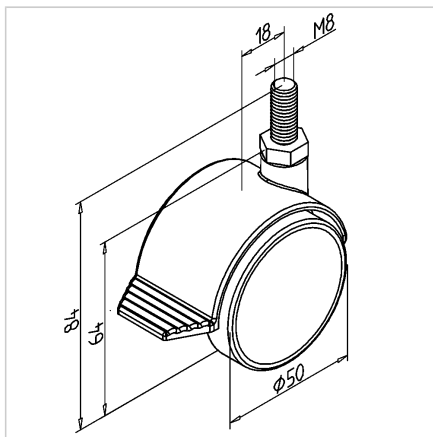

POHIŠTVENO KOLO d50 Z ZAVORO

Šifra: 211153/0

Pohištveno kolo z zavoro za varno in stabilno pritrditev ter preprečevanje premikanja pohištvenih elementov.

[Povezava do izdelka →](#)

Tehnični podatki / vključeni artikli

- PA, črne barve
- Dvojna rola z drsnim ležajem
- S pritrdilnim materialom iz pocinkanega jekla
- Nosilnost 30 kg
- Teža = 0,080 kg/kos

Uporaba

- Lahke premične mize
- Premična škatla za dokumente
- Pohištvo

Navodila za uporabo / način montaže

- Namestite neposredno v osrednjo odprtino navpičnega profila z montažnim materialom
- Če mora biti kolo nameščeno centralno pri presekih profilov 45 x 90 ali več, je potrebna osnovna in transportna plošča z navojem M8