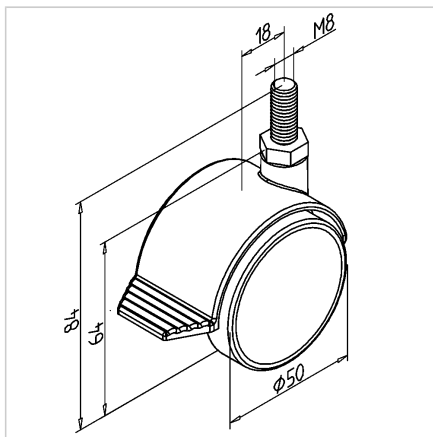

## POHIŠTVENO KOLO d50 Z ZAVORO

Šifra: 211153/0

Pohištveno kolo z zavoro za varno in stabilno pritrditev ter preprečevanje premikanja pohištvenih elementov.

[Povezava do izdelka →](#)

### Tehnični podatki / vključeni artikli

- PA, črne barve
- Dvojna rola z drsnim ležajem
- S pritrdilnim materialom iz pocinkanega jekla
- Nosilnost 30 kg
- Teža = 0,080 kg/kos

### Navodila za uporabo / način montaže

- Namestite neposredno v osrednjo odprtino navpičnega profila z montažnim materialom
- Če mora biti kolo nameščeno centralno pri presekih profilov 45 x 90 ali več, je potrebna osnovna in transportna plošča z navojem M8