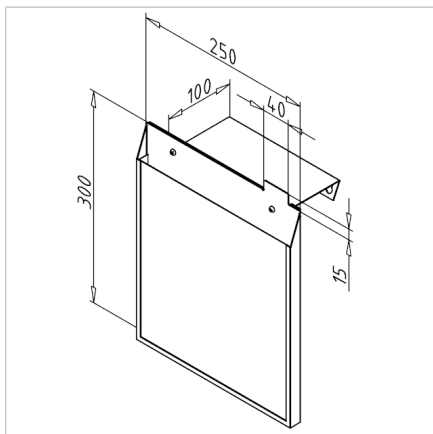

POKONČNI PREDAL ZA A4 DOKUMENTE

Šifra: 320615/0

Držalo za dokumente omogoča hiter pregled papirjev, enostaven dostop in boljšo organizacijo delovnega mesta.

[Povezava do izdelka →](#)

Tehnični podatki / vključeni artikli

- Steel light grey, powder coated
- With fastening bores \varnothing 9, spacing 160 mm
- Optical edge 45 mm for optimum overview
- Filling capacity = 15 mm, sufficient for approx. 120 sheets of paper
- With grey closing plate
- Transparent vertical document tray (front panel)
- Weight = 0.634 kg/piece