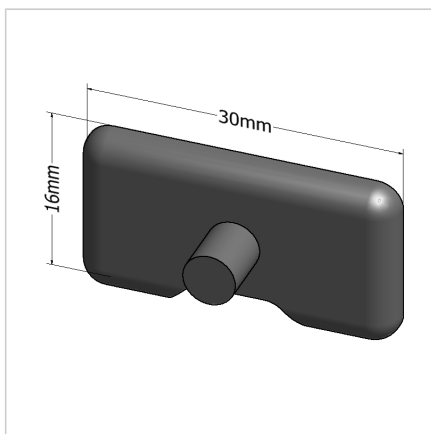

## POKROV 16X30 Z SIV

Šifra: 220981/1

Pokrov profila 16 x 30. Plastični zaključni pokrov za zaščito robov alu profilov. Enostavna montaža, zanesljiva zaščita.

[Povezava do izdelka →](#)

### Tehnični podatki / vključeni artikli

- ABS, brizgana plastika, siva
- Teža = 0,001 kg/kos

### Uporaba

- Zaključni pokrov za profile serije 30