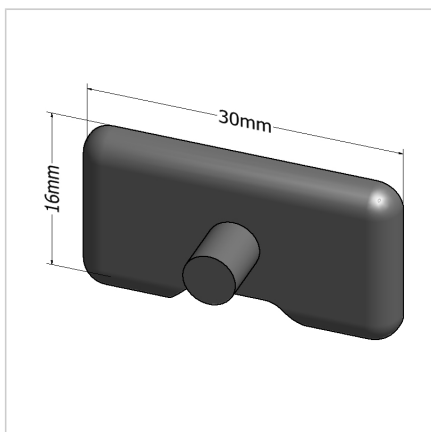

POKROV 16X30 Z SIV

Šifra: 220981/1

Pokrov profila 16 x 30. Plastični zaključni pokrov za zaščito robov alu profilov. Enostavna montaža, zanesljiva zaščita.

[Povezava do izdelka →](#)

Tehnični podatki / vključeni artikli

- ABS, brizgana plastika, siva
- Teža = 0,001 kg/kos

Uporaba

- Zaključni pokrov za profile serije 30

Navodila za uporabo / način montaže

- Vstavite zaključni pokrov profila
- Z gumijastim kladivom zabijte zatič poravnano s profilom
- Za demontažo potisnite zatič skozi s 4 mm zatičem
- Za ponovno uporabo je potreben rezervni komplet zatičev ident št. [221009/1](#)