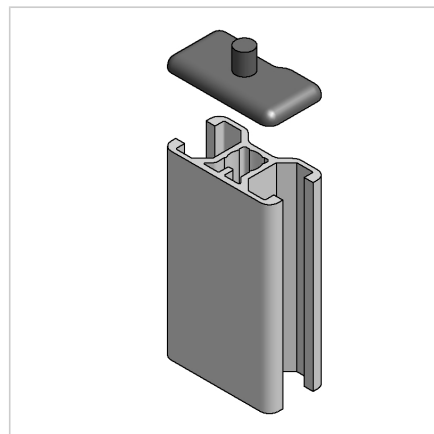

POKROV 16X30 Z SIV

Šifra: 220981/1

Pokrov profila 16 x 30. Plastični zaključni pokrov za zaščito robov alu profilov. Enostavna montaža, zanesljiva zaščita.

[Povezava do izdelka →](#)

Tehnični podatki / vključeni artikli

- ABS, brizgana plastika, siva
- Teža = 0,001 kg/kos

Uporaba

- Zaključni pokrov za profile serije 30

Navodila za uporabo / način montaže

- Vstavite zaključni pokrov profila
- Z gumijastim kladivom zabijte zatič poravnano s profilom
- Za demontažo potisnite zatič skozi s 4 mm zatičem
- Za ponovno uporabo je potreben rezervni komplet zatičev ident št. [221009/1](#)