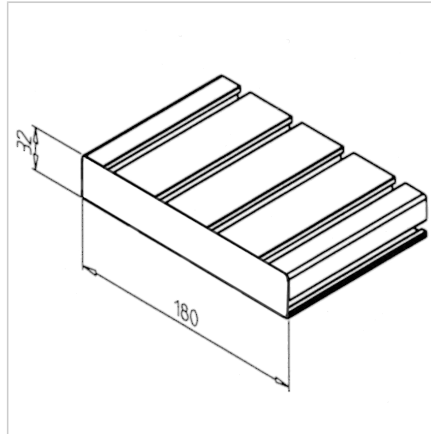

## POKROV 180X32 SIV

Šifra: 221059/1

Pokrov profila 180 x 32. Plastični zaključni pokrov za zaščito robov alu profilov. Enostavna montaža, zanesljiva zaščita.

[Povezava do izdelka →](#)

### Tehnični podatki / vključeni artikli

- ABS, brizgana plastika, siva
- Teža = 0,020 kg/kos