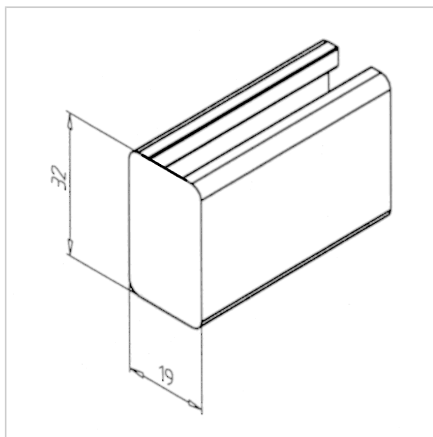

POKROV 19X32 ALU

Šifra: 221060/2

Pokrov profila 19 x 32. Aluminijast zaključni pokrov za zaščito robov alu profilov. Enostavna montaža, zanesljiva zaščita.

[Povezava do izdelka →](#)

Tehnični podatki / vključeni artikli

- Aluminij, eloksiran E6/EV1
- Dobavljeno z ležečimi vijaki M8
- Teža = 0,008 kg/kos

Uporaba

- Pokrov odprtega konca profilov serije 45
- Uporaba pri višjih temperaturah in v kemično agresivnih okoljih

Navodila za uporabo / način montaže

- Vstavite in privijte dva vijaka M8 v osrednjo izvrtino na čelni strani profila