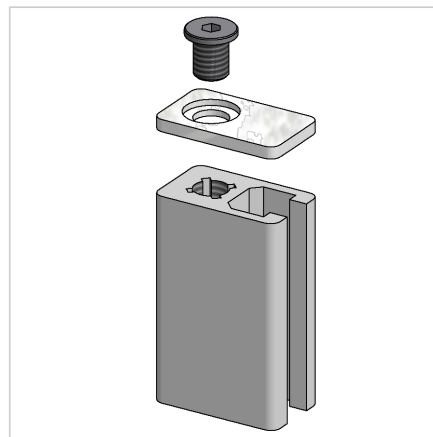

POKROV 19X32 ALU

Šifra: 221060/2

Pokrov profila 19 x 32. Aluminijast zaključni pokrov za zaščito robov alu profilov. Enostavna montaža, zanesljiva zaščita.

[Povezava do izdelka →](#)

Tehnični podatki / vključeni artikli

- Aluminij, eloksiran E6/EV1
- Dobavljeno z ležečimi vijaki M8
- Teža = 0,008 kg/kos

Uporaba

- Pokrov odprtega konca profilov serije 45
- Uporaba pri višjih temperaturah in v kemično agresivnih okoljih

Navodila za uporabo / način montaže

- Vstavite in privijte dva vijaka M8 v osrednjo izvrtino na čelni strani profila