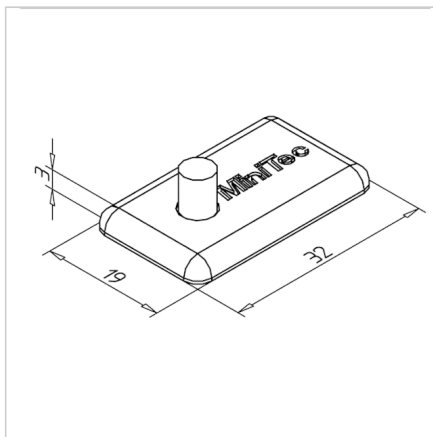

POKROV 19X32 Z SIV

Šifra: 221220/1

Pokrov profila 19 x 32. Plastični zaključni pokrov za zaščito robov alu profilov. Enostavna montaža, zanesljiva zaščita.

[Povezava do izdelka →](#)

Tehnični podatki / vključeni artikli

- ABS, brizgana plastika, siva
- Teža = 0,002 kg/kos

Uporaba

- Pokrov odprtega konca profilov serije 45

Navodila za uporabo / način montaže

- Vstavite zaključni pokrov profila
- Z gumijastim kladivom zabijte zatič poravnano s profilom
- Za demontažo potisnite zatič skozi s 4 mm zatičem
- Za ponovno uporabo je potreben rezervni komplet zatičev ident št. [221009/1](#)