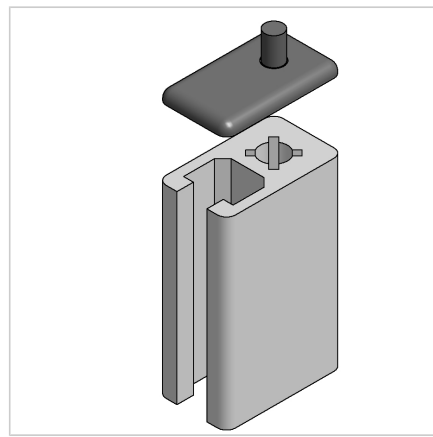

POKROV 19X32 Z SIV

Šifra: 221220/1

Pokrov profila 19 x 32. Plastični zaključni pokrov za zaščito robov alu profilov. Enostavna montaža, zanesljiva zaščita.

[Povezava do izdelka →](#)

Tehnični podatki / vključeni artikli

- ABS, brizgana plastika, siva
- Teža = 0,002 kg/kos

Uporaba

- Pokrov odprtega konca profilov serije 45

Navodila za uporabo / način montaže

- Vstavite zaključni pokrov profila
- Z gumijastim kladivom zabijte zatič poravnano s profilom
- Za demontažo potisnite zatič skozi s 4 mm zatičem
- Za ponovno uporabo je potreben rezervni komplet zatičev ident št. [221009/1](#)