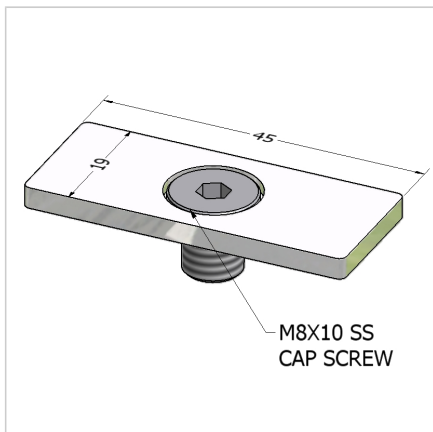

POKROV 19X45 ALU

Šifra: 221064/2

Pokrov profila 19 x 45. Aluminijast zaključni pokrov za zaščito robov alu profilov. Enostavna montaža, zanesljiva zaščita.

[Povezava do izdelka →](#)

Tehnični podatki / vključeni artikli

- Aluminij, eloksiran E6/EV1
- Dobavljeno z ležečimi vijaki M8
- Teža = 0,010 kg/kos

Uporaba

- Pokrov odprtega konca profilov serije 45
- Uporaba pri višjih temperaturah in v kemično agresivnih okoljih

Navodila za uporabo / način montaže

- Vstavite in privijte dva vijaka M8 v osrednjo izvrtino na čelni strani profila