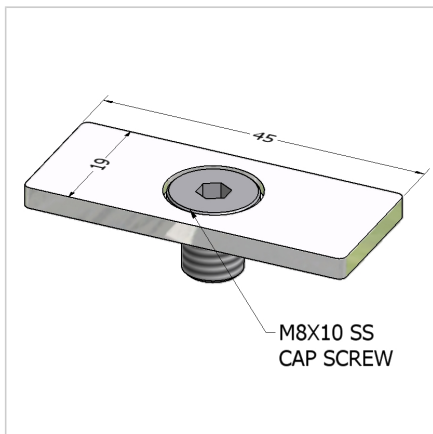

POKROV 19X45 ALU

Šifra: 221064/2

Pokrov profila 19 x 45. Aluminijast zaključni pokrov za zaščito robov alu profilov. Enostavna montaža, zanesljiva zaščita.

[Povezava do izdelka →](#)

Tehnični podatki / vključeni artikli

- Aluminij, eloksiran E6/EV1
- Dobavljeno z ležečimi vijaki M8
- Teža = 0,010 kg/kos

Uporaba

- Pokrov odprtega konca profilov serije 45
- Uporaba pri višjih temperaturah in v kemično agresivnih okoljih

Navodila za uporabo / način montaže

- Vstavite in privijte dva vijaka M8 v osrednjo izvrtino na čelni strani profila