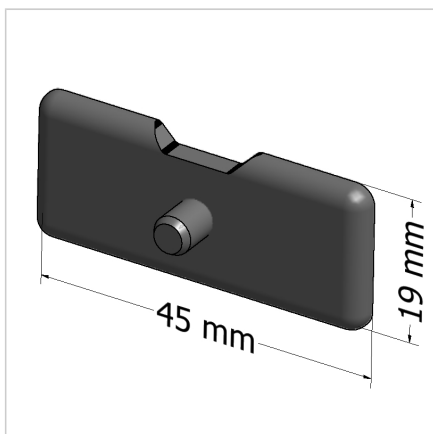

POKROV 19X45 Z SIV

Šifra: 221001/1

Pokrov profila 19 x 45. Plastični zaključni pokrov za zaščito robov alu profilov. Enostavna montaža, zanesljiva zaščita.

[Povezava do izdelka →](#)

Tehnični podatki / vključeni artikli

- ABS, brizgana plastika, siva
- Teža = 0,003 kg/kos

Uporaba

- Pokrov odprtega konca profilov serije 45

Navodila za uporabo / način montaže

- Vstavite zaključni pokrov profila
- Z gumijastim kladivom zabijte zatič poravnano s profilom
- Za demontažo potisnite zatič skozi s 4 mm zatičem
- Za ponovno uporabo je potreben rezervni komplet zatičev ident št. [221009/1](#)