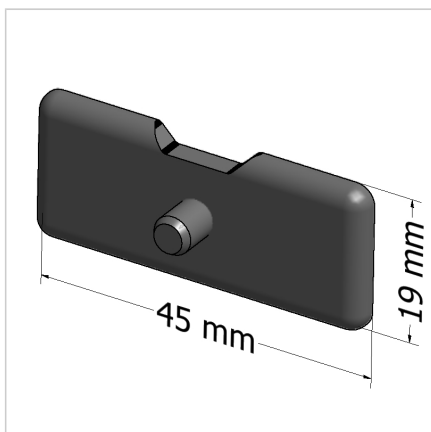

## POKROV 19X45 Z SIV

Šifra: 221001/1

Pokrov profila 19 x 45. Plastični zaključni pokrov za zaščito robov alu profilov. Enostavna montaža, zanesljiva zaščita.

[Povezava do izdelka →](#)

### Tehnični podatki / vključeni artikli

- ABS, brizgana plastika, siva
- Teža = 0,003 kg/kos