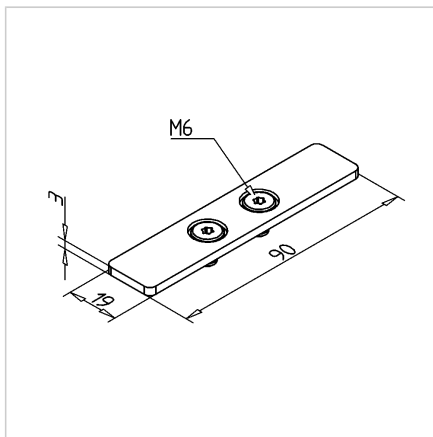

POKROV 19X90 ALU

Šifra: 221014/2

Pokrov profila 19 x 90. Aluminijast zaključni pokrov za zaščito robov alu profilov. Enostavna montaža, zanesljiva zaščita.

[Povezava do izdelka →](#)

Tehnični podatki / vključeni artikli

- Aluminij, eloksiran E6/EV1
- Dobavljeno z ležečimi vijaki M8
- Teža = 0,019 kg/kos

Uporaba

- Pokrov odprtega konca profilov serije 45
- Uporaba pri višjih temperaturah in v kemično agresivnih okoljih

Navodila za uporabo / način montaže

- Vstavite in privijte dva vijaka M8 v osrednjo izvrtino na čelni strani profila