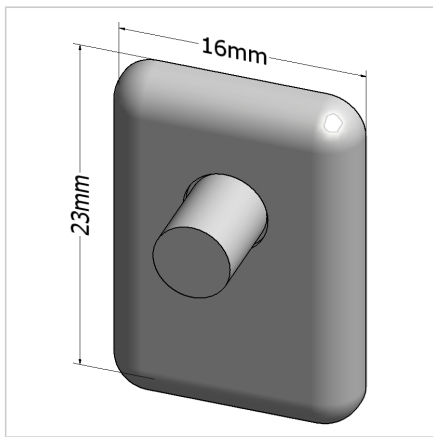

POKROV 23X16 Z SIV

Šifra: 220994/1

Pokrov profila 23 x 16. Plastični zaključni pokrov za zaščito robov alu profilov. Enostavna montaža, zanesljiva zaščita.

[Povezava do izdelka →](#)

Tehnični podatki / vključeni artikli

- ABS, brizgana plastika, siva
- Teža = 0,001 kg/kos

Uporaba

- Zaključni pokrov za profile serije 30

Navodila za uporabo / način montaže

- Vstavite zaključni pokrov profila
- Z gumijastim kladivom zabijte zatič poravnano s profilom
- Za demontažo potisnite zatič skozi s 4 mm zatičem
- Za ponovno uporabo je potreben rezervni komplet zatičev ident št. [221009/1](#)