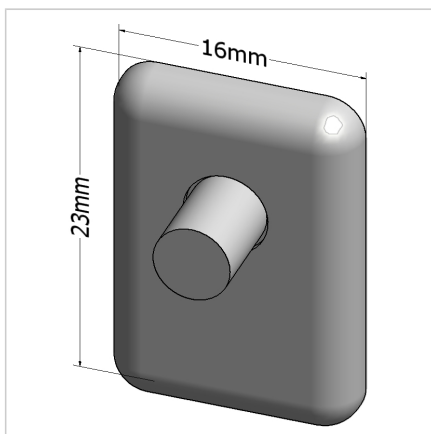

## POKROV 23X16 Z SIV

Šifra: 220994/1

Pokrov profila 23 x 16. Plastični zaključni pokrov za zaščito robov alu profilov. Enostavna montaža, zanesljiva zaščita.

[Povezava do izdelka →](#)

### Tehnični podatki / vključeni artikli

- ABS, brizgana plastika, siva
- Teža = 0,001 kg/kos

### Uporaba

- Zaključni pokrov za profile serije 30