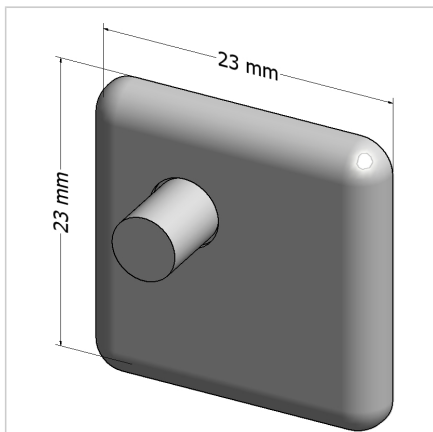

POKROV 23X23 Z SIV

Šifra: 220992/1

Pokrov profila 23 x 23. Plastični zaključni pokrov za zaščito robov alu profilov. Enostavna montaža, zanesljiva zaščita.

[Povezava do izdelka →](#)

Tehnični podatki / vključeni artikli

- ABS, brizgana plastika, siva
- Teža = 0,002 kg/kos

Uporaba

- Zaključni pokrov za profile serije 30

Navodila za uporabo / način montaže

- Vstavite zaključni pokrov profila
- Z gumijastim kladivom zabijte zatič poravnano s profilom
- Za demontažo potisnite zatič skozi s 4 mm zatičem
- Za ponovno uporabo je potreben rezervni komplet zatičev ident št. [221009/1](#)