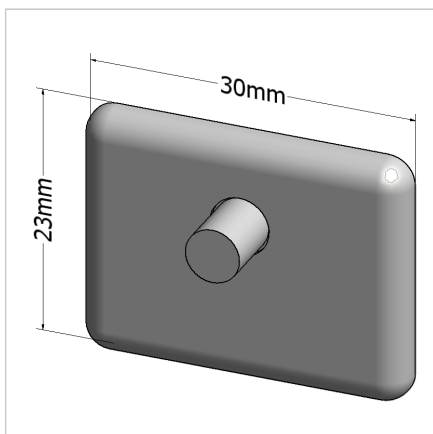

POKROV 23X30 Z SIV

Šifra: 220993/1

Pokrov profila 23 x 30. Plastični zaključni pokrov za zaščito robov alu profilov. Enostavna montaža, zanesljiva zaščita.

[Povezava do izdelka →](#)

Tehnični podatki / vključeni artikli

- ABS, brizgana plastika, siva
- Teža = 0,002 kg/kos

Uporaba

- Zaključni pokrov za profile serije 30

Navodila za uporabo / način montaže

- Vstavite zaključni pokrov profila
- Z gumijastim kladivom zabijte zatič poravnano s profilom
- Za demontažo potisnite zatič skozi s 4 mm zatičem
- Za ponovno uporabo je potreben rezervni komplet zatičev ident št. [221009/1](#)