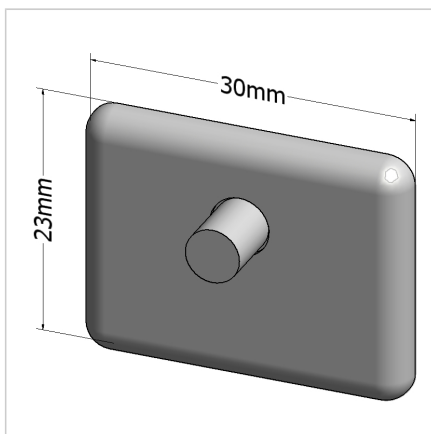

## POKROV 23X30 Z SIV

Šifra: 220993/1

Pokrov profila 23 x 30. Plastični zaključni pokrov za zaščito robov alu profilov. Enostavna montaža, zanesljiva zaščita.

[Povezava do izdelka →](#)

### Tehnični podatki / vključeni artikli

- ABS, brizgana plastika, siva
- Teža = 0,002 kg/kos

### Uporaba

- Zaključni pokrov za profile serije 30