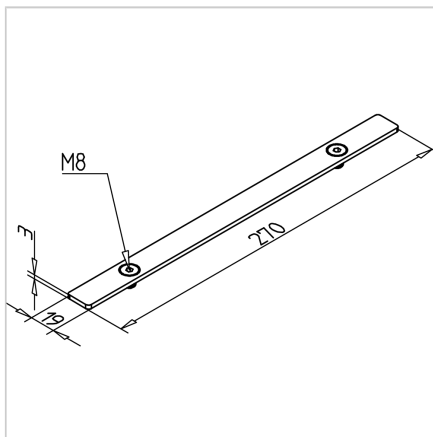

POKROV 270X19 ALU

Šifra: 221189/2

Pokrov profila 270 x 19. Aluminijast zaključni pokrov za zaščito robov alu profilov. Enostavna montaža, zanesljiva zaščita.

[Povezava do izdelka →](#)

Tehnični podatki / vključeni artikli

- Aluminij, eloksiran E6/EV1
- Dobavljeno z ležečimi vijaki M8
- Teža = 0,048 kg/kos

Uporaba

- Pokrov odprtega konca profilov serije 45
- Uporaba pri višjih temperaturah in v kemično agresivnih okoljih

Navodila za uporabo / način montaže

- Vstavite in privijte dva vijaka M8 v osrednjo izvrtino na čelni strani profila