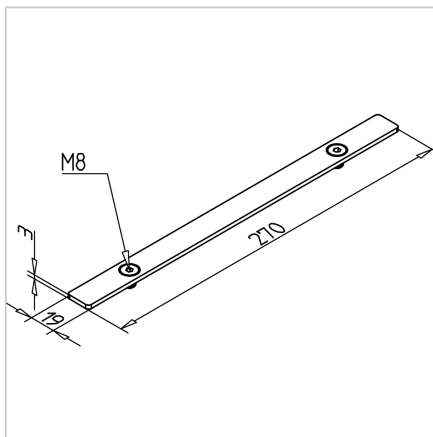

## POKROV 270X19 ALU

Šifra: 221189/2

Pokrov profila 270 x 19. Aluminijast zaključni pokrov za zaščito robov alu profilov. Enostavna montaža, zanesljiva zaščita.

[Povezava do izdelka →](#)

### Tehnični podatki / vključeni artikli

- Aluminij, eloksiran E6/EV1
- Dobavljeno z ležečimi vijaki M8
- Teža = 0,048 kg/kos

### Navodila za uporabo / način montaže

- Vstavite in privijte dva vijaka M8 v osrednjo izvrtino na čelni strani profila