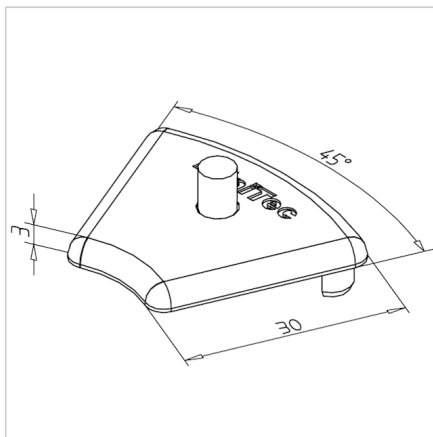

## POKROV 30 R 45° Z SIV

Šifra: 221168/1

Pokrov profila 30 R 45°. Plastični zaključni pokrov za zaščito robov alu profilov. Enostavna montaža, zanesljiva zaščita.

[Povezava do izdelka →](#)

### Tehnični podatki / vključeni artikli

- ABS, brizgana plastika, siva
- Teža = 0,002 kg/kos

### Uporaba

- Zaključni pokrov za profile serije 30