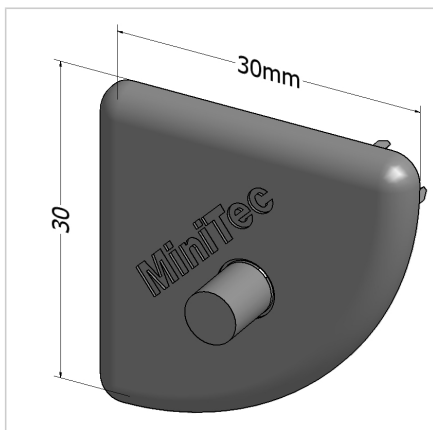

POKROV 30 R 90° Z SIV

Šifra: 221144/1

Pokrov profila 30 R 90°. Plastični zaključni pokrov za zaščito robov alu profilov. Enostavna montaža, zanesljiva zaščita.

[Povezava do izdelka →](#)

Tehnični podatki / vključeni artikli

- ABS, brizgana plastika, siva
- Teža = 0,002 kg/kos

Uporaba

- Zaključni pokrov za profile serije 30

Navodila za uporabo / način montaže

- Vstavite zaključni pokrov profila
- Z gumijastim kladivom zabijte zatič poravnano s profilom
- Za demontažo potisnite zatič skozi s 4 mm zatičem
- Za ponovno uporabo je potreben rezervni komplet zatičev ident št. [221009/1](#)