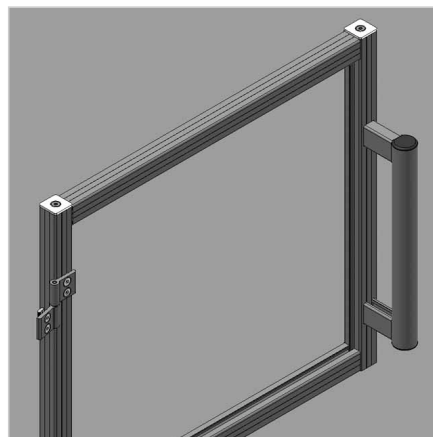

## POKROV 30X30 ALU

Šifra: 221149/2

Pokrov profila 30 x 30. Aluminijast zaključni pokrov za zaščito robov alu profilov. Enostavna montaža, zanesljiva zaščita.

[Povezava do izdelka →](#)

### Tehnični podatki / vključeni artikli

- Aluminij, eloksiran E6/EV1
- Teža = 0,011 kg/kos

### Uporaba

- Zaključni pokrov za profile serije 30

### Navodila za uporabo / način montaže

- Vstavite in privijte navoj M8 v sredinsko odprtino na čelni strani profila