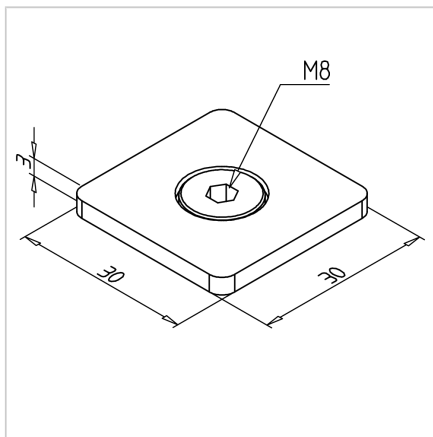

## POKROV 30X30 ALU

Šifra: 221149/2

Pokrov profila 30 x 30. Aluminijast zaključni pokrov za zaščito robov alu profilov. Enostavna montaža, zanesljiva zaščita.

[Povezava do izdelka →](#)

### Tehnični podatki / vključeni artikli

- Aluminij, eloksiran E6/EV1
- Teža = 0,011 kg/kos

### Uporaba

- Zaključni pokrov za profile serije 30

### Navodila za uporabo / način montaže

- Vstavite in privijte navoj M8 v sredinsko odprtino na čelni strani profila