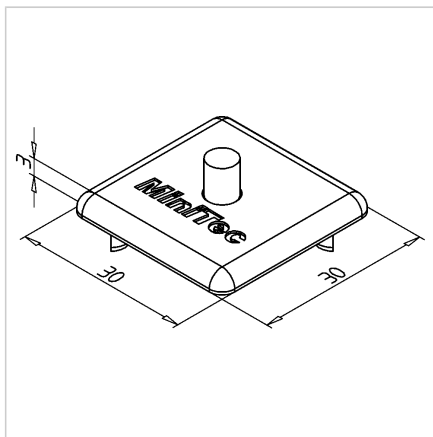

## POKROV 30X30 Z SIV

Šifra: 221146/1

Pokrov profila 30 x 30. Plastični zaključni pokrov za zaščito robov alu profilov. Enostavna montaža, zanesljiva zaščita.

[Povezava do izdelka →](#)

### Tehnični podatki / vključeni artikli

- ABS, brizgana plastika, siva
- Teža = 0,002 kg/kos

### Uporaba

- Pokrov z odprte strani za profile serije 45
- Zaključni pokrov za profile serije 30