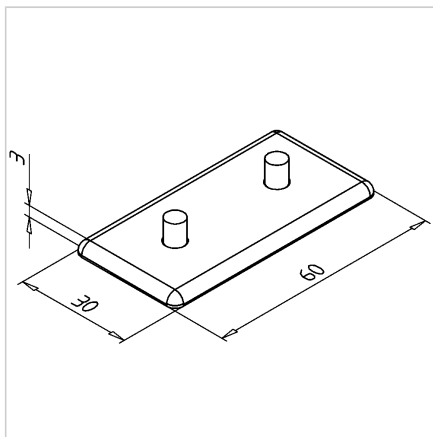

## POKROV 30X60 Z SIV

Šifra: 221134/1

Pokrov profila 30 x 60. Aluminijast zaključni pokrov za zaščito robov alu profilov. Enostavna montaža, zanesljiva zaščita.

[Povezava do izdelka →](#)

### Tehnični podatki / vključeni artikli

- ABS, brizgana plastika, siva
- Teža = 0,005 kg/kos

### Uporaba

- Zaključni pokrov za profile serije 30