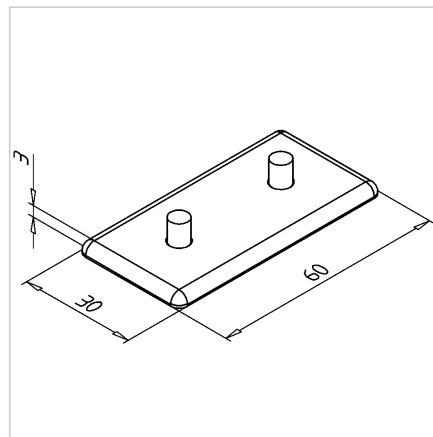

## POKROV 30X60 Z SIV

Šifra: 221134/1

Pokrov profila 30 x 60. Aluminijast zaključni pokrov za zaščito robov alu profilov. Enostavna montaža, zanesljiva zaščita.

[Povezava do izdelka →](#)

### Tehnični podatki / vključeni artikli

- ABS, brizgana plastika, siva
- Teža = 0,005 kg/kos

### Uporaba

- Zaključni pokrov za profile serije 30