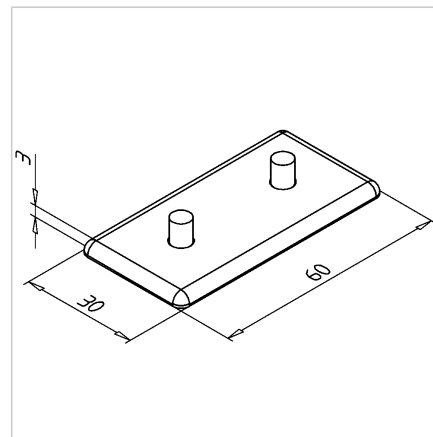

## POKROV 30X60 Z SIV

Šifra: 221134/1

Pokrov profila 30 x 60. Aluminijast zaključni pokrov za zaščito robov alu profilov. Enostavna montaža, zanesljiva zaščita.

[Povezava do izdelka →](#)

### Tehnični podatki / vključeni artikli

- ABS, brizgana plastika, siva
- Teža = 0,005 kg/kos

### Uporaba

- Zaključni pokrov za profile serije 30