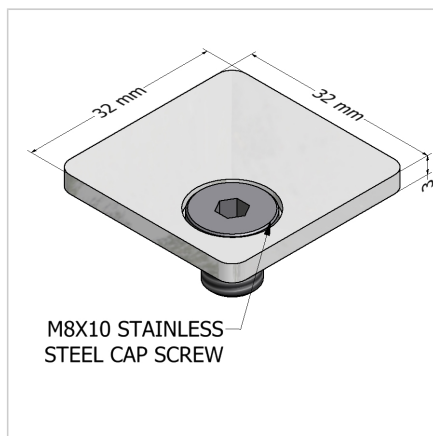

POKROV 32X32 ALU

Šifra: 221062/2

Pokrov profila 32 x 32. Aluminijast zaključni pokrov za zaščito robov alu profilov. Enostavna montaža, zanesljiva zaščita.

[Povezava do izdelka →](#)

Tehnični podatki / vključeni artikli

- Aluminij, eloksiran E6/EV1
- Dobavljeno z ležečimi vijaki M8
- Teža = 0,011 kg/kos

Uporaba

- Pokrov odprtega konca profilov serije 45
- Uporaba pri višjih temperaturah in v kemično agresivnih okoljih

Navodila za uporabo / način montaže

- Vstavite in privijte dva vijaka M8 v osrednjo izvrtino na čelni strani profila