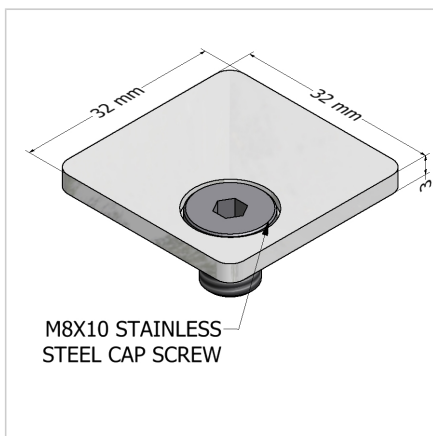

## POKROV 32X32 ALU

Šifra: 221062/2

Pokrov profila 32 x 32. Aluminijast zaključni pokrov za zaščito robov alu profilov. Enostavna montaža, zanesljiva zaščita.

[Povezava do izdelka →](#)

### Tehnični podatki / vključeni artikli

- Aluminij, eloksiran E6/EV1
- Dobavljeno z ležečimi vijaki M8
- Teža = 0,011 kg/kos

### Navodila za uporabo / način montaže

- Vstavite in privijte dva vijaka M8 v osrednjo izvrtino na čelni strani profila