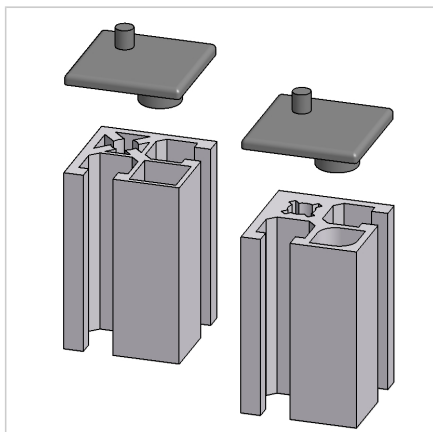

## POKROV 32X32 Z SIV

Šifra: 221002/1

Pokrov profila 32 x 32. Plastični zaključni pokrov za zaščito robov alu profilov. Enostavna montaža, zanesljiva zaščita.

[Povezava do izdelka →](#)

### Tehnični podatki / vključeni artikli

- ABS, brizgana plastika, siva
- Teža = 0,003 kg/kos

### Uporaba

- Pokrov odprtega konca profilov serije 45