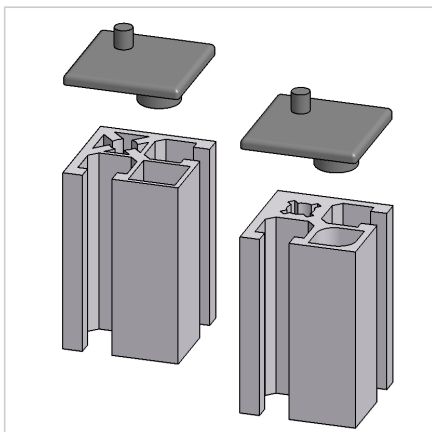

## POKROV 32X32 Z SIV

Šifra: 221002/1

Pokrov profila 32 x 32. Plastični zaključni pokrov za zaščito robov alu profilov. Enostavna montaža, zanesljiva zaščita.

[Povezava do izdelka →](#)

### Tehnični podatki / vključeni artikli

- ABS, brizgana plastika, siva
- Teža = 0,003 kg/kos

### Uporaba

- Pokrov odprtega konca profilov serije 45