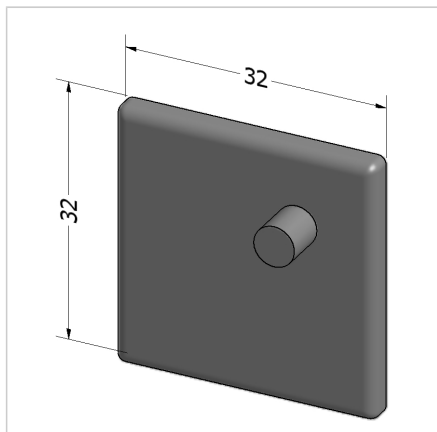

## POKROV 32X32 Z SIV

Šifra: 221002/1

Pokrov profila 32 x 32. Plastični zaključni pokrov za zaščito robov alu profilov. Enostavna montaža, zanesljiva zaščita.

[Povezava do izdelka →](#)

### Tehnični podatki / vključeni artikli

- ABS, brizgana plastika, siva
- Teža = 0,003 kg/kos

### Uporaba

- Pokrov odprtega konca profilov serije 45