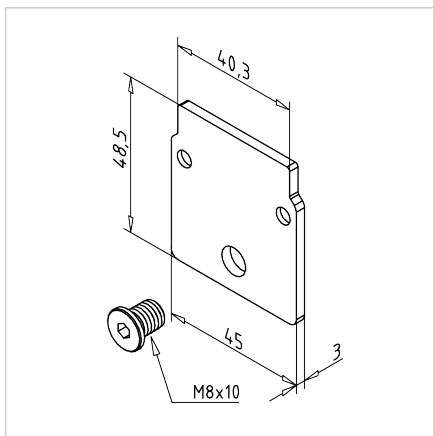

## POKROV 45 FRS ALU

Šifra: 221187/0

Zaključni pokrov 45 FRS zagotavlja varen zaključek profila in omogoča stabilno pritrditev vseh vgrajenih elementov v profil.

[Povezava do izdelka →](#)

### Tehnični podatki / vključeni artikli

- Nerjaveče jeklo
- Teža = 0,053 kg/kom

### Uporaba

- Za zapiranje prereza profila in za pritrditev vstavljenih elementov v profil 45 FRS, **ident št.** 201152/0

### Navodila za uporabo / način montaže

- Vstavite in privijte navoj M8 v osrednji preboj na končni ploskvi profila