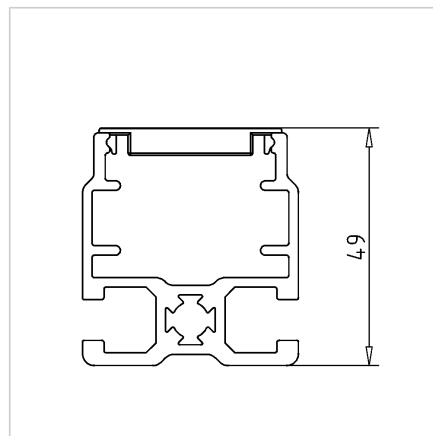

## POKROV 45 FRS - G

Šifra: 320661/2

Pokrov profila 45 FRS-G pokriva območja brez valjčnih elementov, ščiti notranjost profila pred umazanijo in omogoča varen zaključek konstrukcije.

[Povezava do izdelka →](#)

### Tehnični podatki / vključeni artikli

- ABS, brizgana plastika, črna
- ESD-kompatibilno
- Sistemska višina (SH): 49 mm
- Teža = 0,005 kg/kos

### Navodila za uporabo / način montaže

- Lahko se namesti v profil na katerikoli zahtevani poziciji