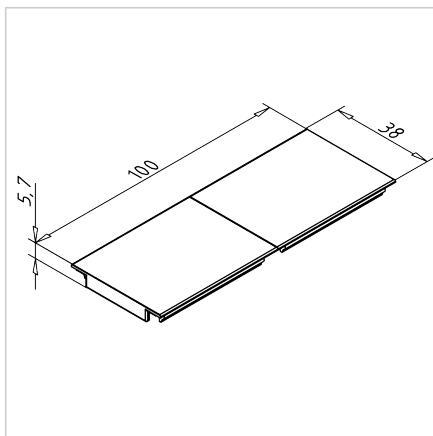

## POKROV 45 FRS - G

Šifra: 320661/2

Pokrov profila 45 FRS-G pokriva območja brez valjčnih elementov, ščiti notranjost profila pred umazanijo in omogoča varen zaključek konstrukcije.

[Povezava do izdelka →](#)

### Tehnični podatki / vključeni artikli

- ABS, brizgana plastika, črna
- ESD-kompatibilno
- Sistemska višina (SH): 49 mm
- Teža = 0,005 kg/kos

### Navodila za uporabo / način montaže

- Lahko se namesti v profil na katerikoli zahtevani poziciji