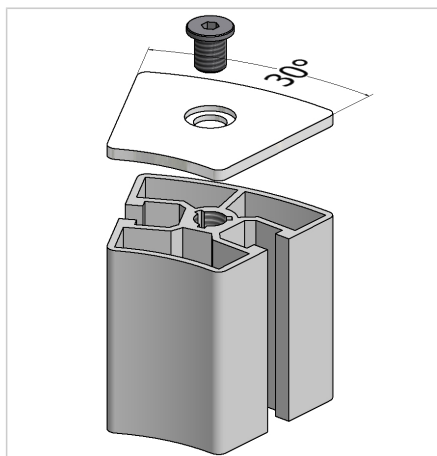

POKROV 45 R 30° ALU

Šifra: 221019/2

Pokrov profila 45 R 30°. Aluminijast zaključni pokrov za zaščito robov alu profilov. Enostavna montaža, zanesljiva zaščita.

[Povezava do izdelka →](#)

Tehnični podatki / vključeni artikli

- Aluminij, eloksiran E6/EV1
- Dobavljeno z ležečimi vijaki M8
- Teža = 0,054 kg/kos

Uporaba

- Pokrov odprtega konca profilov serije 45
- Uporaba pri višjih temperaturah in v kemično agresivnih okoljih

Navodila za uporabo / način montaže

- Vstavite in privijte dva vijaka M8 v osrednjo izvrtino na čelni strani profila