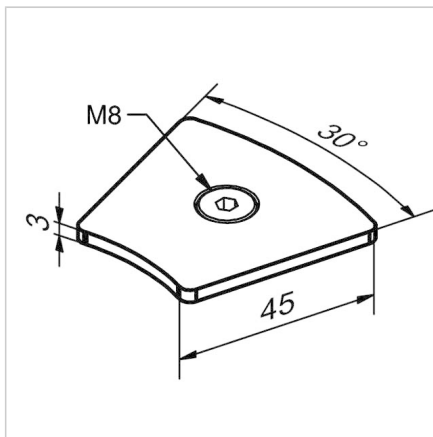

POKROV 45 R 30° ALU

Šifra: 221019/2

Pokrov profila 45 R 30°. Aluminijast zaključni pokrov za zaščito robov alu profilov. Enostavna montaža, zanesljiva zaščita.

[Povezava do izdelka →](#)

Tehnični podatki / vključeni artikli

- Aluminij, eloksiran E6/EV1
- Dobavljeno z ležečimi vijaki M8
- Teža = 0,054 kg/kos

Uporaba

- Pokrov odprtega konca profilov serije 45
- Uporaba pri višjih temperaturah in v kemično agresivnih okoljih

Navodila za uporabo / način montaže

- Vstavite in privijte dva vijaka M8 v osrednjo izvrtino na čelni strani profila