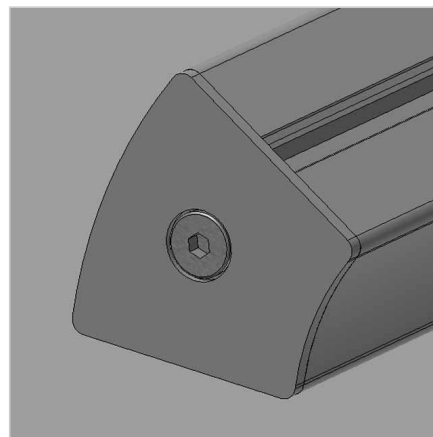

POKROV 45 R 30° ALU

Šifra: 221019/2

Pokrov profila 45 R 30°. Aluminijast zaključni pokrov za zaščito robov alu profilov. Enostavna montaža, zanesljiva zaščita.

[Povezava do izdelka →](#)

Tehnični podatki / vključeni artikli

- Aluminij, eloksiran E6/EV1
- Dobavljeno z ležečimi vijaki M8
- Teža = 0,054 kg/kos

Uporaba

- Pokrov odprtega konca profilov serije 45
- Uporaba pri višjih temperaturah in v kemično agresivnih okoljih

Navodila za uporabo / način montaže

- Vstavite in privijte dva vijaka M8 v osrednjo izvrtino na čelni strani profila