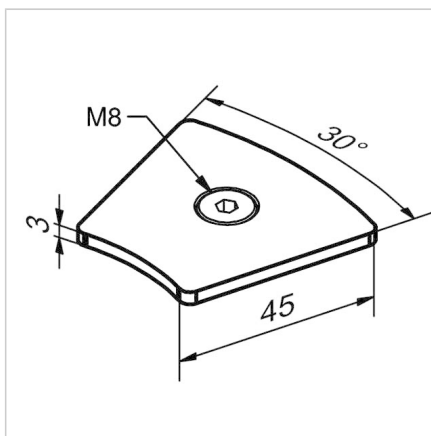

POKROV 45 R 30° ALU

Šifra: 221019/2

Pokrov profila 45 R 30°. Aluminijast zaključni pokrov za zaščito robov alu profilov. Enostavna montaža, zanesljiva zaščita.

[Povezava do izdelka →](#)

Tehnični podatki / vključeni artikli

- Aluminij, eloksiran E6/EV1
- Dobavljeno z ležečimi vijaki M8
- Teža = 0,054 kg/kos

Uporaba

- Pokrov odprtega konca profilov serije 45
- Uporaba pri višjih temperaturah in v kemično agresivnih okoljih

Navodila za uporabo / način montaže

- Vstavite in privijte dva vijaka M8 v osrednjo izvrtino na čelni strani profila