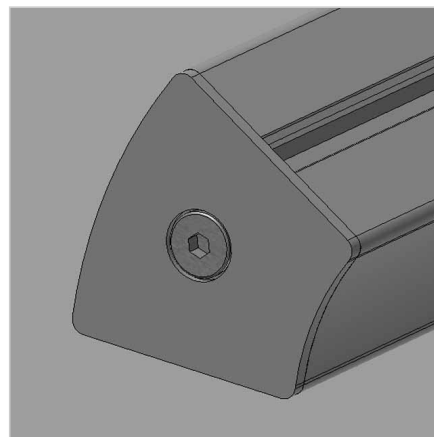

POKROV 45 R 30° ALU

Šifra: 221019/2

Pokrov profila 45 R 30°. Aluminijast zaključni pokrov za zaščito robov alu profilov. Enostavna montaža, zanesljiva zaščita.

[Povezava do izdelka →](#)

Tehnični podatki / vključeni artikli

- Aluminij, eloksiran E6/EV1
- Dobavljeno z ležečimi vijaki M8
- Teža = 0,054 kg/kos

Uporaba

- Pokrov odprtega konca profilov serije 45
- Uporaba pri višjih temperaturah in v kemično agresivnih okoljih

Navodila za uporabo / način montaže

- Vstavite in privijte dva vijaka M8 v osrednjo izvrtino na čelni strani profila