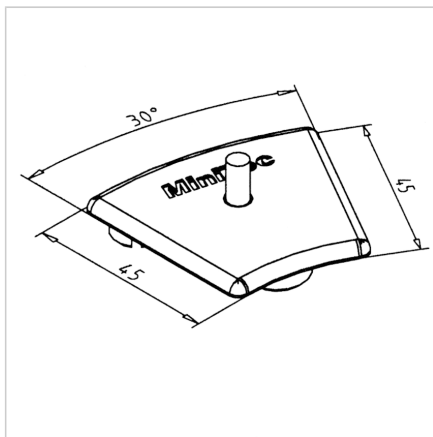

## POKROV 45 R 30° Z SIV

Šifra: 221019/1

Pokrov profila 45 R 30°. Plastični zaključni pokrov za zaščito robov alu profilov. Enostavna montaža, zanesljiva zaščita.

[Povezava do izdelka →](#)

### Tehnični podatki / vključeni artikli

- ABS, brizgana plastika, siva
- Teža = 0,006 kg/kos

### Uporaba

- Pokrov odprtega konca profilov serije 45