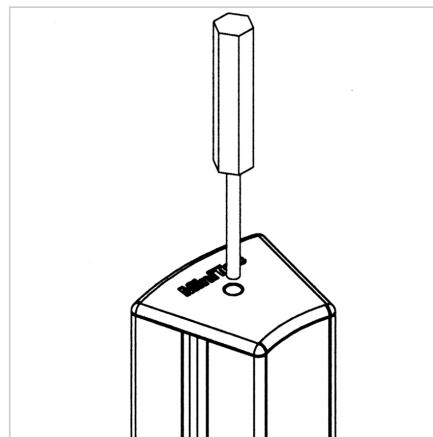

## POKROV 45 R 30° Z SIV

Šifra: 221019/1

Pokrov profila 45 R 30°. Plastični zaključni pokrov za zaščito robov alu profilov. Enostavna montaža, zanesljiva zaščita.

[Povezava do izdelka →](#)

### Tehnični podatki / vključeni artikli

- ABS, brizgana plastika, siva
- Teža = 0,006 kg/kos

### Uporaba

- Pokrov odprtega konca profilov serije 45