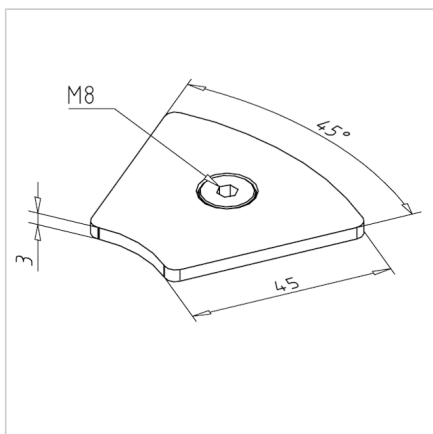

POKROV 45 R 45° ALU

Šifra: 221017/2

Pokrov profila 45 R 45°. Aluminijast zaključni pokrov za zaščito robov alu profilov. Enostavna montaža, zanesljiva zaščita.

[Povezava do izdelka →](#)

Tehnični podatki / vključeni artikli

- Aluminij, eloksiran E6/EV1
- Dobavljeno z ležečimi vijaki M8
- Teža = 0,019 kg/kos

Uporaba

- Pokrov odprtega konca profilov serije 45
- Uporaba pri višjih temperaturah in v kemično agresivnih okoljih

Navodila za uporabo / način montaže

- Vstavite in privijte dva vijaka M8 v osrednjo izvrtino na čelni strani profila