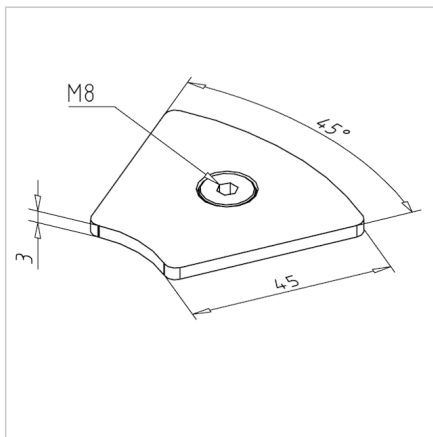

POKROV 45 R 45° ALU

Šifra: 221017/2

Pokrov profila 45 R 45°. Aluminijast zaključni pokrov za zaščito robov alu profilov. Enostavna montaža, zanesljiva zaščita.

[Povezava do izdelka →](#)

Tehnični podatki / vključeni artikli

- Aluminij, eloksiran E6/EV1
- Dobavljeno z ležečimi vijaki M8
- Teža = 0,019 kg/kos

Uporaba

- Pokrov odprtega konca profilov serije 45
- Uporaba pri višjih temperaturah in v kemično agresivnih okoljih

Navodila za uporabo / način montaže

- Vstavite in privijte dva vijaka M8 v osrednjo izvrtino na čelni strani profila