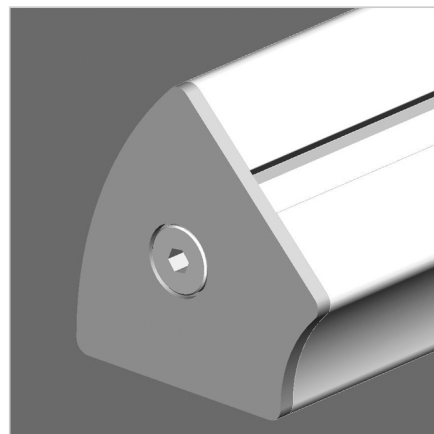

POKROV 45 R 45° ALU

Šifra: 221017/2

Pokrov profila 45 R 45°. Aluminijast zaključni pokrov za zaščito robov alu profilov. Enostavna montaža, zanesljiva zaščita.

[Povezava do izdelka →](#)

Tehnični podatki / vključeni artikli

- Aluminij, eloksiran E6/EV1
- Dobavljeno z ležečimi vijaki M8
- Teža = 0,019 kg/kos

Uporaba

- Pokrov odprtega konca profilov serije 45
- Uporaba pri višjih temperaturah in v kemično agresivnih okoljih

Navodila za uporabo / način montaže

- Vstavite in privijte dva vijaka M8 v osrednjo izvrtino na čelni strani profila