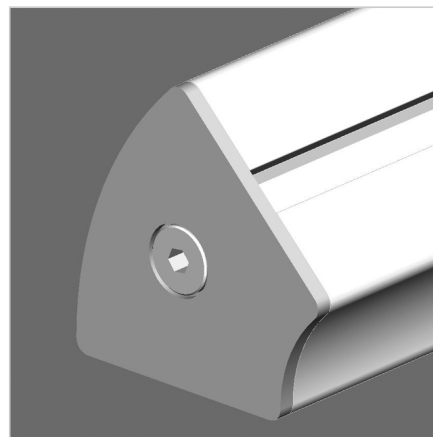

POKROV 45 R 45° ALU

Šifra: 221017/2

Pokrov profila 45 R 45°. Aluminijast zaključni pokrov za zaščito robov alu profilov. Enostavna montaža, zanesljiva zaščita.

[Povezava do izdelka →](#)

Tehnični podatki / vključeni artikli

- Aluminij, eloksiran E6/EV1
- Dobavljeno z ležečimi vijaki M8
- Teža = 0,019 kg/kos

Uporaba

- Pokrov odprtega konca profilov serije 45
- Uporaba pri višjih temperaturah in v kemično agresivnih okoljih

Navodila za uporabo / način montaže

- Vstavite in privijte dva vijaka M8 v osrednjo izvrtino na čelni strani profila