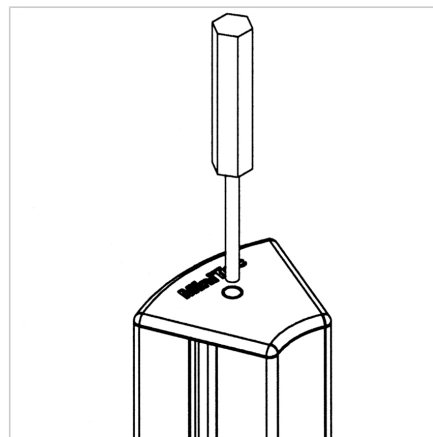

POKROV 45 R 45° Z SIV

Šifra: 221017/1

Pokrov profila 45 R 45°. Plastični zaključni pokrov za zaščito robov alu profilov. Enostavna montaža, zanesljiva zaščita.

[Povezava do izdelka →](#)

Tehnični podatki / vključeni artikli

- ABS, brizgana plastika, siva
- Teža = 0,006 kg/kos

Uporaba

- Pokrov odprtega konca profilov serije 45

Navodila za uporabo / način montaže

- Vstavite zaključni pokrov profila
- Z gumijastim kladivom zabijte zatič poravnano s profilom
- Za demontažo potisnite zatič skozi s 4 mm zatičem
- Za ponovno uporabo je potreben rezervni komplet zatičev ident št. [221009/1](#)