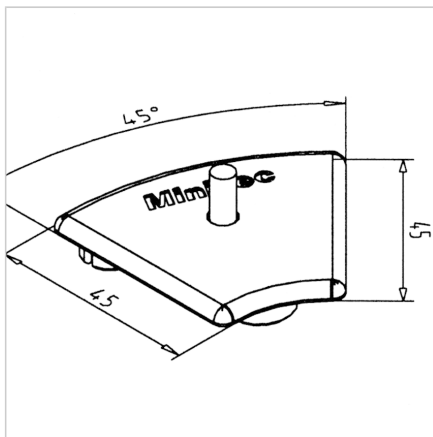

POKROV 45 R 45° Z SIV

Šifra: 221017/1

Pokrov profila 45 R 45°. Plastični zaključni pokrov za zaščito robov alu profilov. Enostavna montaža, zanesljiva zaščita.

[Povezava do izdelka →](#)

Tehnični podatki / vključeni artikli

- ABS, brizgana plastika, siva
- Teža = 0,006 kg/kos

Uporaba

- Pokrov odprtega konca profilov serije 45

Navodila za uporabo / način montaže

- Vstavite zaključni pokrov profila
- Z gumijastim kladivom zabijte zatič poravnano s profilom
- Za demontažo potisnite zatič skozi s 4 mm zatičem
- Za ponovno uporabo je potreben rezervni komplet zatičev ident št. [221009/1](#)