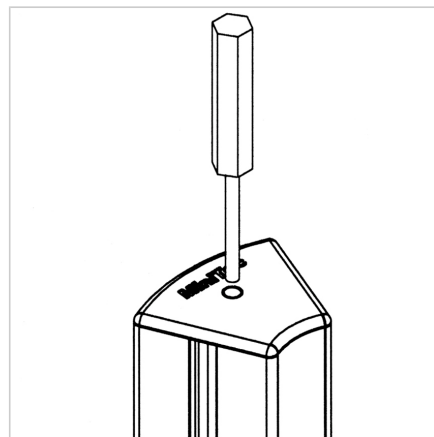

POKROV 45 R 45° Z SIV

Šifra: 221017/1

Pokrov profila 45 R 45°. Plastični zaključni pokrov za zaščito robov alu profilov. Enostavna montaža, zanesljiva zaščita.

[Povezava do izdelka →](#)

Tehnični podatki / vključeni artikli

- ABS, brizgana plastika, siva
- Teža = 0,006 kg/kos

Uporaba

- Pokrov odprtega konca profilov serije 45

Navodila za uporabo / način montaže

- Vstavite zaključni pokrov profila
- Z gumijastim kladivom zabijte zatič poravnano s profilom
- Za demontažo potisnite zatič skozi s 4 mm zatičem
- Za ponovno uporabo je potreben rezervni komplet zatičev ident št. [221009/1](#)