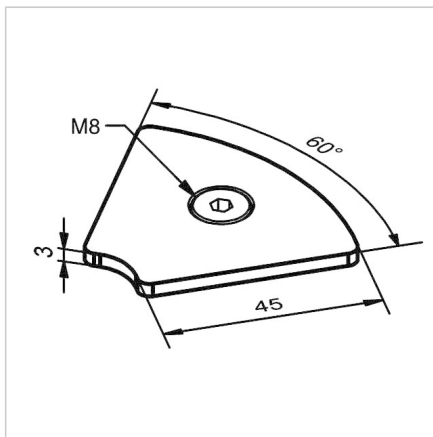

POKROV 45 R 60° ALU

Šifra: 221018/2

Pokrov profila 45 R 60°. Aluminijast zaključni pokrov za zaščito robov alu profilov. Enostavna montaža, zanesljiva zaščita.

[Povezava do izdelka →](#)

Tehnični podatki / vključeni artikli

- Aluminij, eloksiran E6/EV1
- Dobavljeno z ležečimi vijaki M8
- Teža = 0,054 kg/kos

Uporaba

- Pokrov odprtega konca profilov serije 45
- Uporaba pri višjih temperaturah in v kemično agresivnih okoljih

Navodila za uporabo / način montaže

- Vstavite in privijte dva vijaka M8 v osrednjo izvrtino na čelni strani profila