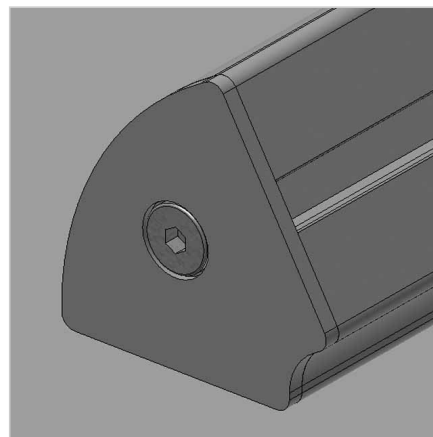

POKROV 45 R 60° ALU

Šifra: 221018/2

Pokrov profila 45 R 60°. Aluminijast zaključni pokrov za zaščito robov alu profilov. Enostavna montaža, zanesljiva zaščita.

[Povezava do izdelka →](#)

Tehnični podatki / vključeni artikli

- Aluminij, eloksiran E6/EV1
- Dobavljeno z ležečimi vijaki M8
- Teža = 0,054 kg/kos

Uporaba

- Pokrov odprtega konca profilov serije 45
- Uporaba pri višjih temperaturah in v kemično agresivnih okoljih

Navodila za uporabo / način montaže

- Vstavite in privijte dva vijaka M8 v osrednjo izvrtino na čelni strani profila