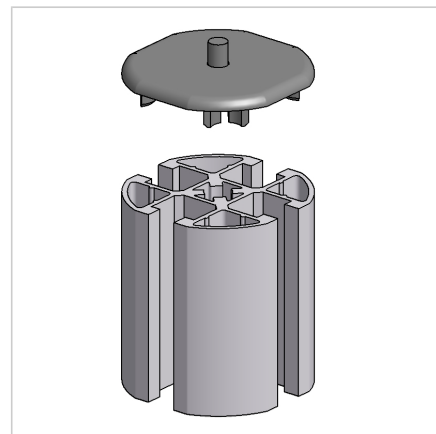

POKROV 45 R4 Z SIV

Šifra: 221137/1

Pokrov profila 45 R4. Plastični zaključni pokrov za zaščito robov alu profilov. Enostavna montaža, zanesljiva zaščita.

[Povezava do izdelka →](#)

Tehnični podatki / vključeni artikli

- ABS, brizgana plastika, siva
- Teža = 0,005 kg/kos

Uporaba

- Pokrov odprtega konca profilov serije 45

Navodila za uporabo / način montaže

- Vstavite zaključni pokrov profila
- Z gumijastim kladivom zabijte zatič poravnano s profilom
- Za demontažo potisnite zatič skozi s 4 mm zatičem
- Za ponovno uporabo je potreben rezervni komplet zatičev ident št. [221009/1](#)