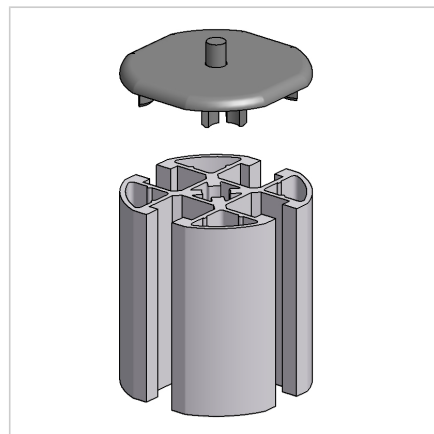

POKROV 45 R4 Z SIV

Šifra: 221137/1

Pokrov profila 45 R4. Plastični zaključni pokrov za zaščito robov alu profilov. Enostavna montaža, zanesljiva zaščita.

[Povezava do izdelka →](#)

Tehnični podatki / vključeni artikli

- ABS, brizgana plastika, siva
- Teža = 0,005 kg/kos

Uporaba

- Pokrov odprtega konca profilov serije 45

Navodila za uporabo / način montaže

- Vstavite zaključni pokrov profila
- Z gumijastim kladivom zabijte zatič poravnano s profilom
- Za demontažo potisnite zatič skozi s 4 mm zatičem
- Za ponovno uporabo je potreben rezervni komplet zatičev ident št. [221009/1](#)