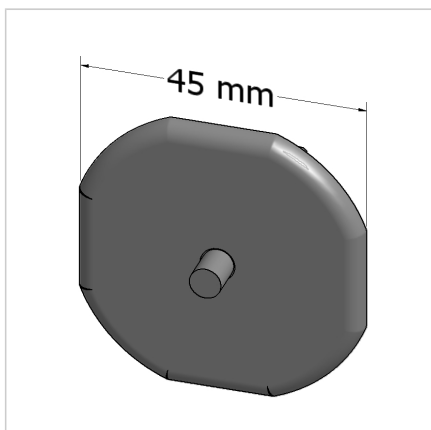

POKROV 45 R4 Z SIV

Šifra: 221137/1

Pokrov profila 45 R4. Plastični zaključni pokrov za zaščito robov alu profilov. Enostavna montaža, zanesljiva zaščita.

[Povezava do izdelka →](#)

Tehnični podatki / vključeni artikli

- ABS, brizgana plastika, siva
- Teža = 0,005 kg/kos

Uporaba

- Pokrov odprtega konca profilov serije 45

Navodila za uporabo / način montaže

- Vstavite zaključni pokrov profila
- Z gumijastim kladivom zabijte zatič poravnano s profilom
- Za demontažo potisnite zatič skozi s 4 mm zatičem
- Za ponovno uporabo je potreben rezervni komplet zatičev ident št. [221009/1](#)