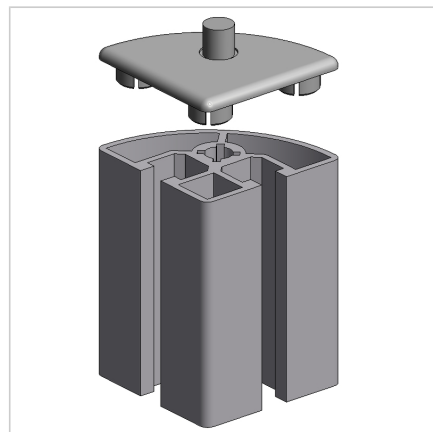

POKROV 45 R90° Z SIV

Šifra: 220996/1

Pokrov profila 45 R 90°. Plastični zaključni pokrov za zaščito robov alu profilov. Enostavna montaža, zanesljiva zaščita.

[Povezava do izdelka →](#)

Tehnični podatki / vključeni artikli

- ABS, brizgana plastika, siva
- Teža = 0,005 kg/kos

Uporaba

- Pokrov odprtega konca profilov serije 45

Navodila za uporabo / način montaže

- Vstavite zaključni pokrov profila
- Z gumijastim kladivom zabijte zatič poravnano s profilom
- Za demontažo potisnite zatič skozi s 4 mm zatičem
- Za ponovno uporabo je potreben rezervni komplet zatičev ident št. [221009/1](#)