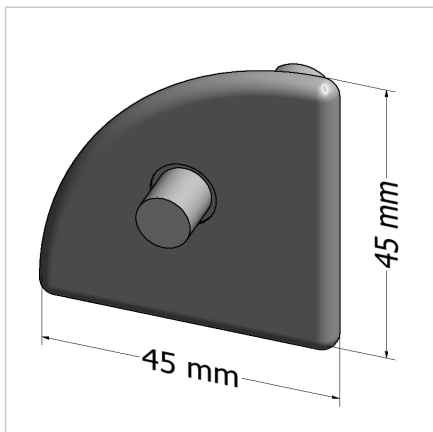

POKROV 45 R90° Z SIV

Šifra: 220996/1

Pokrov profila 45 R 90°. Plastični zaključni pokrov za zaščito robov alu profilov. Enostavna montaža, zanesljiva zaščita.

[Povezava do izdelka →](#)

Tehnični podatki / vključeni artikli

- ABS, brizgana plastika, siva
- Teža = 0,005 kg/kos

Uporaba

- Pokrov odprtega konca profilov serije 45

Navodila za uporabo / način montaže

- Vstavite zaključni pokrov profila
- Z gumijastim kladivom zabijte zatič poravnano s profilom
- Za demontažo potisnite zatič skozi s 4 mm zatičem
- Za ponovno uporabo je potreben rezervni komplet zatičev ident št. [221009/1](#)