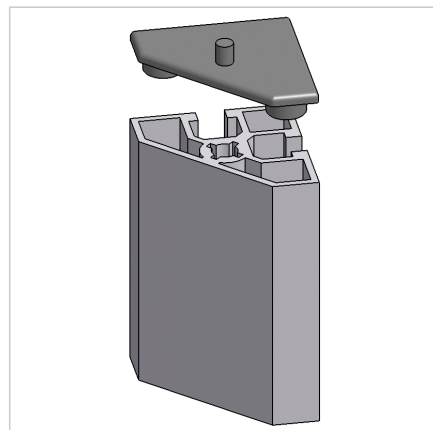

POKROV 45/45° Z SIV

Šifra: 220995/1

Pokrov profila 45/ 45°. Plastični zaključni pokrov za zaščito robov alu profilov. Enostavna montaža, zanesljiva zaščita.

[Povezava do izdelka →](#)

Tehnični podatki / vključeni artikli

- ABS, brizgana plastika, siva
- Teža = 0,005 kg/kos

Uporaba

- Pokrov odprtega konca profilov serije 45

Navodila za uporabo / način montaže

- Vstavite zaključni pokrov profila
- Z gumijastim kladivom zabijte zatič poravnano s profilom
- Za demontažo potisnite zatič skozi s 4 mm zatičem
- Za ponovno uporabo je potreben rezervni komplet zatičev ident št. [221009/1](#)