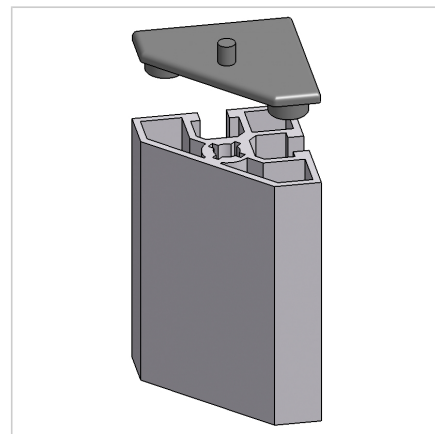

POKROV 45/45° Z SIV

Šifra: 220995/1

Pokrov profila 45/ 45°. Plastični zaključni pokrov za zaščito robov alu profilov. Enostavna montaža, zanesljiva zaščita.

[Povezava do izdelka →](#)

Tehnični podatki / vključeni artikli

- ABS, brizgana plastika, siva
- Teža = 0,005 kg/kos

Uporaba

- Pokrov odprtega konca profilov serije 45

Navodila za uporabo / način montaže

- Vstavite zaključni pokrov profila
- Z gumijastim kladivom zabijte zatič poravnano s profilom
- Za demontažo potisnite zatič skozi s 4 mm zatičem
- Za ponovno uporabo je potreben rezervni komplet zatičev ident št. [221009/1](#)