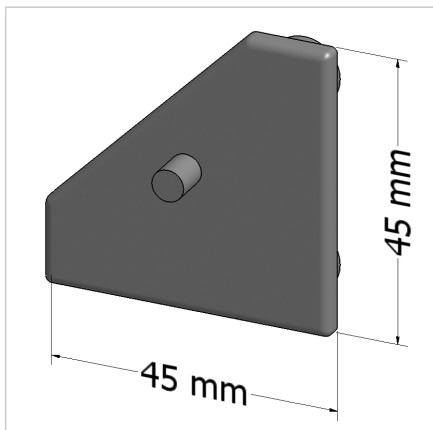

POKROV 45/45° Z SIV

Šifra: 220995/1

Pokrov profila 45/ 45°. Plastični zaključni pokrov za zaščito robov alu profilov. Enostavna montaža, zanesljiva zaščita.

[Povezava do izdelka →](#)

Tehnični podatki / vključeni artikli

- ABS, brizgana plastika, siva
- Teža = 0,005 kg/kos

Uporaba

- Pokrov odprtega konca profilov serije 45

Navodila za uporabo / način montaže

- Vstavite zaključni pokrov profila
- Z gumijastim kladivom zabijte zatič poravnano s profilom
- Za demontažo potisnite zatič skozi s 4 mm zatičem
- Za ponovno uporabo je potreben rezervni komplet zatičev ident št. [221009/1](#)