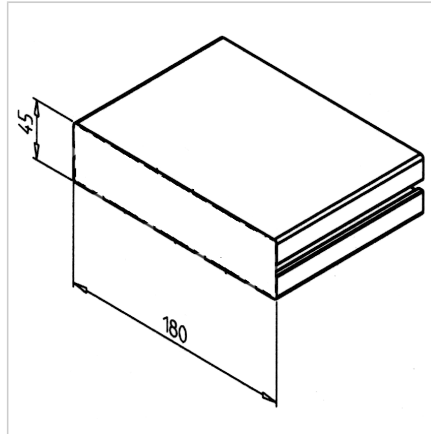

## POKROV 45X180 SIV

Šifra: 221048/1

Pokrov profila 45 x 180. Plastični zaključni pokrov za zaščito robov alu profilov. Enostavna montaža, zanesljiva zaščita.

[Povezava do izdelka →](#)

### Tehnični podatki / vključeni artikli

- ABS, brizgana plastika, siva
- Teža = 0,025 kg/kos