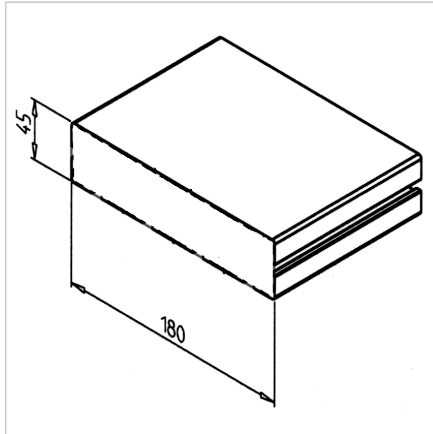

POKROV 45X180 SIV

Šifra: 221048/1

Pokrov profila 45 x 180. Plastični zaključni pokrov za zaščito robov alu profilov. Enostavna montaža, zanesljiva zaščita.

[Povezava do izdelka →](#)

Tehnični podatki / vključeni artikli

- ABS, brizgana plastika, siva
- Teža = 0,025 kg/kos

Uporaba

- Pokrov odprtega konca profilov serije 45