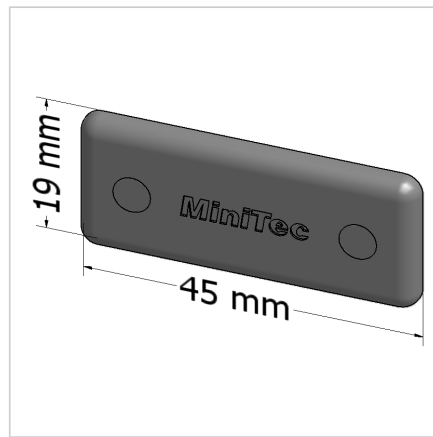

POKROV 45X19 Z SIV

Šifra: 221136/1

Pokrov profila 45 x 19. Plastični zaključni pokrov za zaščito robov alu profilov. Enostavna montaža, zanesljiva zaščita.

[Povezava do izdelka →](#)

Tehnični podatki / vključeni artikli

- ABS, brizgana plastika, siva
- Teža = 0,003 kg/kos

Uporaba

- Pokrov odprtega konca profilov serije 45

Navodila za uporabo / način montaže

- Vstavite zaključni pokrov profila
- Z gumijastim kladivom zabijte zatič poravnano s profilom
- Za demontažo potisnite zatič skozi s 4 mm zatičem
- Za ponovno uporabo je potreben rezervni komplet zatičev ident št. [221009/1](#)