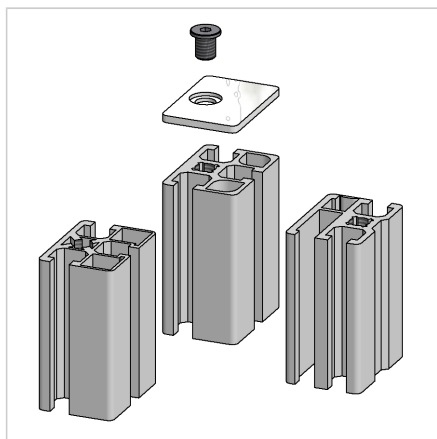

## POKROV 45X32 ALU

Šifra: 221065/2

Pokrov profila 45 x 32. Aluminijast zaključni pokrov za zaščito robov alu profilov. Enostavna montaža, zanesljiva zaščita.

[Povezava do izdelka →](#)

### Tehnični podatki / vključeni artikli

- Aluminij, eloksiran E6/EV1
- Dobavljeno z ležečimi vijaki M8
- Teža = 0,014 kg/kos

### Uporaba

- Pokrov odprtega konca profilov serije 45
- Uporaba pri višjih temperaturah in v kemično agresivnih okoljih

### Navodila za uporabo / način montaže

- Vstavite in privijte dva vijaka M8 v osrednjo izvrtino na čelni strani profila