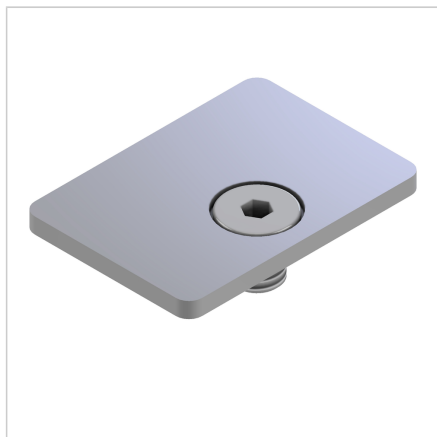

## POKROV 45X32 ALU

Šifra: 221065/2

Pokrov profila 45 x 32. Aluminijast zaključni pokrov za zaščito robov alu profilov. Enostavna montaža, zanesljiva zaščita.

[Povezava do izdelka →](#)

### Tehnični podatki / vključeni artikli

- Aluminij, eloksiran E6/EV1
- Dobavljeno z ležečimi vijaki M8
- Teža = 0,014 kg/kos

### Uporaba

- Pokrov odprtega konca profilov serije 45
- Uporaba pri višjih temperaturah in v kemično agresivnih okoljih

### Navodila za uporabo / način montaže

- Vstavite in privijte dva vijaka M8 v osrednjo izvrtino na čelni strani profila