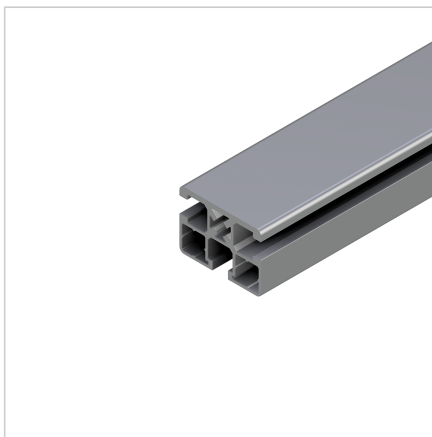

## POKROV 45X32 ALU

Šifra: 221065/2

Pokrov profila 45 x 32. Aluminijast zaključni pokrov za zaščito robov alu profilov. Enostavna montaža, zanesljiva zaščita.

[Povezava do izdelka →](#)

### Tehnični podatki / vključeni artikli

- Aluminij, eloksiran E6/EV1
- Dobavljeno z ležečimi vijaki M8
- Teža = 0,014 kg/kos

### Uporaba

- Pokrov odprtega konca profilov serije 45
- Uporaba pri višjih temperaturah in v kemično agresivnih okoljih

### Navodila za uporabo / način montaže

- Vstavite in privijte dva vijaka M8 v osrednjo izvrtino na čelni strani profila