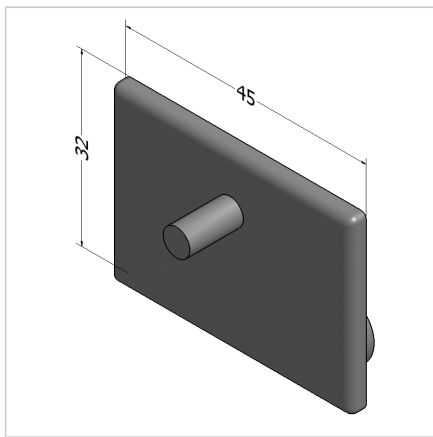

## POKROV 45X32 Z SIV

Šifra: 221003/1

Pokrov profila 45 x 32. Plastični zaključni pokrov za zaščito robov alu profilov. Enostavna montaža, zanesljiva zaščita.

[Povezava do izdelka →](#)

### Tehnični podatki / vključeni artikli

- ABS, brizgana plastika, siva
- Teža = 0,005 kg/kos

### Uporaba

- Pokrov odprtega konca profilov serije 45