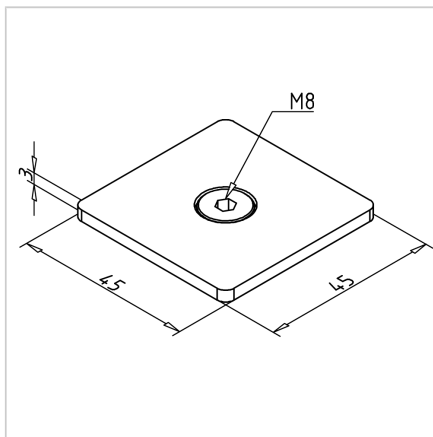

POKROV 45X45 ALU

Šifra: 221067/2

Pokrov profila 45 x 45. Aluminijast zaključni pokrov za zaščito robov alu profilov. Enostavna montaža, zanesljiva zaščita.

[Povezava do izdelka →](#)

Tehnični podatki / vključeni artikli

- Aluminij, eloksiran E6/EV1
- dobavljeno z lečastim vijakom M8
- Teža = 0,019 kg/kos

Uporaba

- Vstavite in privijte navoj M8 v osrednjo izvrtino na čelni strani profila

Navodila za uporabo / način montaže