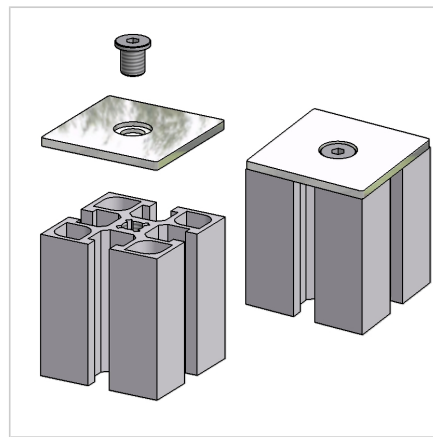

POKROV 45X45 ALU

Šifra: 221067/2

Pokrov profila 45 x 45. Aluminijast zaključni pokrov za zaščito robov alu profilov. Enostavna montaža, zanesljiva zaščita.

[Povezava do izdelka →](#)

Tehnični podatki / vključeni artikli

- Aluminij, eloksiran E6/EV1
- dobavljeno z lečastim vijakom M8
- Teža = 0,019 kg/kos

Uporaba

- Vstavite in privijte navoj M8 v osrednjo izvrtino na čelni strani profila

Navodila za uporabo / način montaže

- Čelna zaščita koncev profilov serije 45
- Uporaba pri višjih temperaturah, kemično agresivnih snoveh