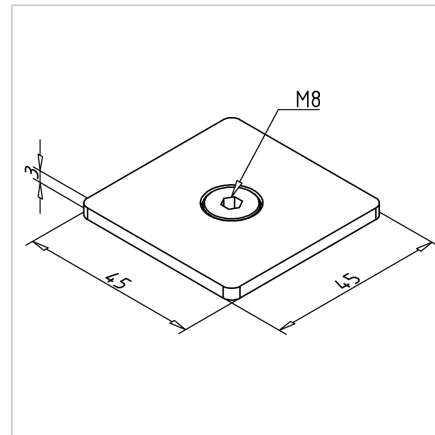

## POKROV 45X45 VA

Šifra: 221067/5

Pokrov profila 45 x 45. Inox zaključni pokrov za zaščito robov alu profilov. Enostavna montaža, zanesljiva zaščita.

[Povezava do izdelka →](#)

### Tehnični podatki / vključeni artikli

- Nerjavno jeklo, peskano
- Teža = 0,049 kg/kos

### Uporaba

- Pokrivanje čelnih strani profilov serije 45

### Navodila za uporabo / način montaže

- Privijte navoj M8 v osrednjo izvrtino na čelni strani profila