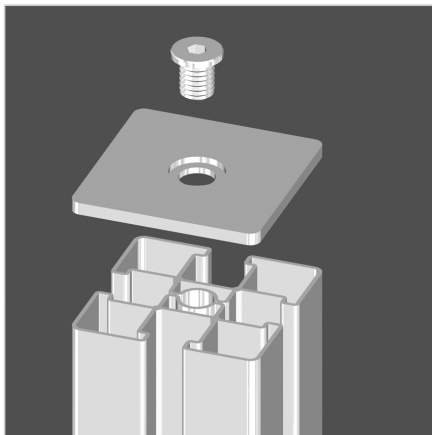

## POKROV 45X45 VA

Šifra: 221067/5

Pokrov profila 45 x 45. Inox zaključni pokrov za zaščito robov alu profilov. Enostavna montaža, zanesljiva zaščita.

[Povezava do izdelka →](#)

### Tehnični podatki / vključeni artikli

- Nerjavno jeklo, peskano
- Teža = 0,049 kg/kos

### Uporaba

- Pokrivanje čelnih strani profilov serije 45

### Navodila za uporabo / način montaže

- Privijte navoj M8 v osrednjo izvrtino na čelni strani profila