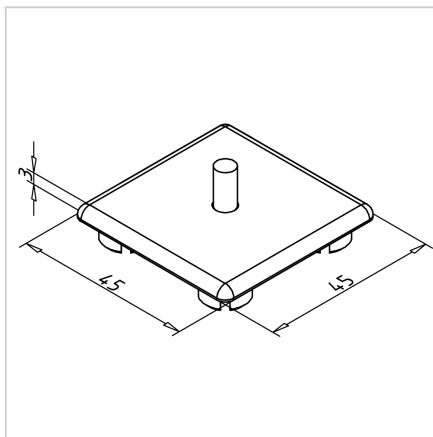

POKROV 45X45 Z SIV

Šifra: 221004/1

Pokrov profila 45 x 45. Plastični zaključni pokrov za zaščito robov alu profilov. Enostavna montaža, zanesljiva zaščita.

[Povezava do izdelka →](#)

Tehnični podatki / vključeni artikli

- ABS, brizgana plastika, siva
- Teža = 0,006 kg/kos

Uporaba

- Pokrov odprtega konca profilov serije 45

Navodila za uporabo / način montaže

- Vstavite zaključni pokrov profila
- Z gumijastim kladivom zabijte zatič poravnano s profilom
- Za demontažo potisnite zatič skozi s 4 mm zatičem
- Za ponovno uporabo je potreben rezervni komplet zatičev ident št. [221009/1](#)