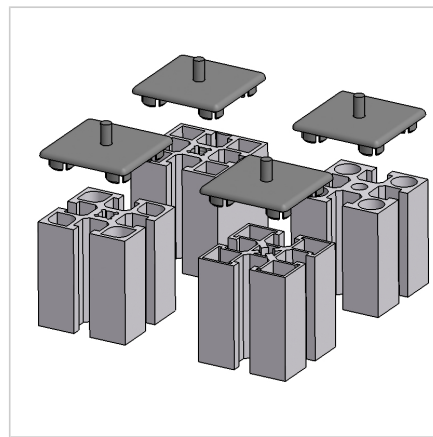

POKROV 45X45 Z SIV

Šifra: 221004/1

Pokrov profila 45 x 45. Plastični zaključni pokrov za zaščito robov alu profilov. Enostavna montaža, zanesljiva zaščita.

[Povezava do izdelka →](#)

Tehnični podatki / vključeni artikli

- ABS, brizgana plastika, siva
- Teža = 0,006 kg/kos

Uporaba

- Pokrov odprtega konca profilov serije 45

Navodila za uporabo / način montaže

- Vstavite zaključni pokrov profila
- Z gumijastim kladivom zabijte zatič poravnano s profilom
- Za demontažo potisnite zatič skozi s 4 mm zatičem
- Za ponovno uporabo je potreben rezervni komplet zatičev ident št. [221009/1](#)