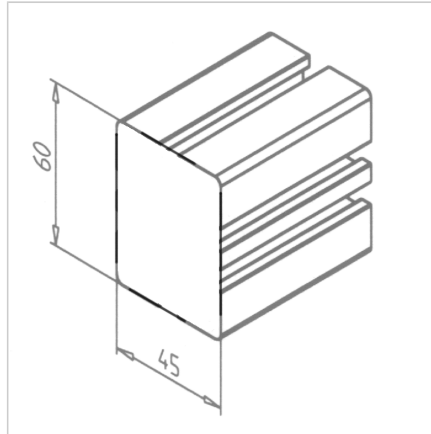

POKROV 45X60 SIV

Šifra: 221058/1

Pokrov profila 45 x 60. Plastični zaključni pokrov za zaščito robov alu profilov. Enostavna montaža, zanesljiva zaščita.

[Povezava do izdelka →](#)

Tehnični podatki / vključeni artikli

- ABS, brizgana plastika, siva
- Teža = 0,020 kg/kos

Uporaba

- Pokrov odprtega konca profilov serije 45