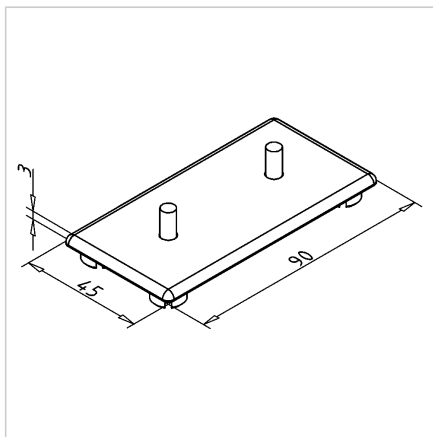

POKROV 45X90 Z SIV

Šifra: 221007/1

Pokrov profila 45 x 90. Plastični zaključni pokrov za zaščito robov alu profilov. Enostavna montaža, zanesljiva zaščita.

[Povezava do izdelka →](#)

Tehnični podatki / vključeni artikli

- ABS, brizgana plastika, siva
- Teža = 0,012 kg/kos

Uporaba

- Pokrov odprtega konca profilov serije 45

Navodila za uporabo / način montaže

- Vstavite zaključni pokrov profila
- Z gumijastim kladivom zabijte zatič poravnano s profilom
- Za demontažo potisnite zatič skozi s 4 mm zatičem
- Za ponovno uporabo je potreben rezervni komplet zatičev ident št. [221009/1](#)