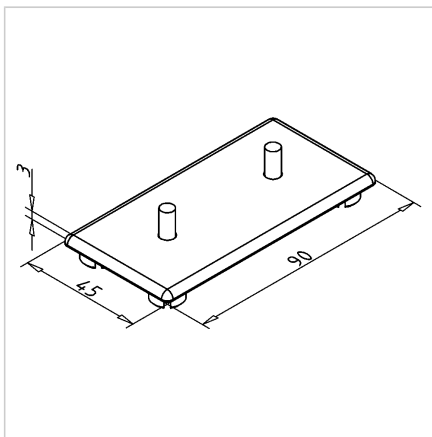

POKROV 45X90 Z SIV

Šifra: 221007/1

Pokrov profila 45 x 90. Plastični zaključni pokrov za zaščito robov alu profilov. Enostavna montaža, zanesljiva zaščita.

[Povezava do izdelka →](#)

Tehnični podatki / vključeni artikli

- ABS, brizgana plastika, siva
- Teža = 0,012 kg/kos

Uporaba

- Pokrov odprtega konca profilov serije 45

Navodila za uporabo / način montaže

- Vstavite zaključni pokrov profila
- Z gumijastim kladivom zabijte zatič poravnano s profilom
- Za demontažo potisnite zatič skozi s 4 mm zatičem
- Za ponovno uporabo je potreben rezervni komplet zatičev ident št. [221009/1](#)