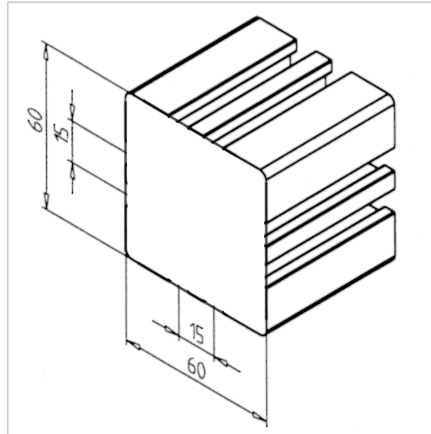

POKROV 60X60 SIV

Šifra: 221057/1

Pokrov profila 60 x 60. Plastični zaključni pokrov za zaščito robov alu profilov. Enostavna montaža, zanesljiva zaščita.

[Povezava do izdelka →](#)

Tehnični podatki / vključeni artikli

- ABS, brizgana plastika, siva
- Teža = 0,010 kg/kos

Uporaba

- Pokrov odprtega konca profilov serije 45