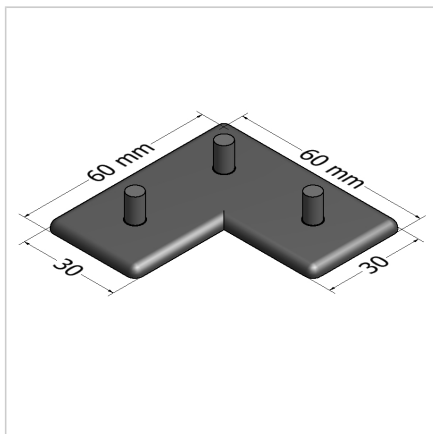

## POKROV 60X60X30 Z SIV

Šifra: 220978/1

Pokrov profila 60 x 60 x 30. Plastični zaključni pokrov za zaščito robov alu profilov. Enostavna montaža, zanesljiva zaščita.

[Povezava do izdelka →](#)

### Tehnični podatki / vključeni artikli

- ABS, brizgana plastika, siva
- Teža = 0,007 kg/kos

### Uporaba

- Zaključni pokrov za profile serije 30