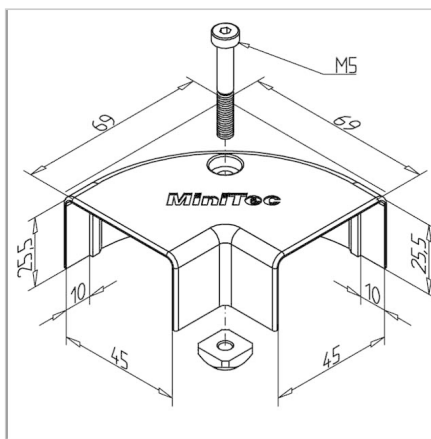

POKROV 90° HORIZONTALNI SPOJ ZA KABELSKEGA KANALA 45 AL

Šifra: 221156/0

Kotnik 90° za kabelski kanal 45 AL za enostavno in trdno povezavo aluminijastih kanalov pod pravim kotom.

[Povezava do izdelka →](#)

Tehnični podatki / vključeni artikli

- ABS, brizgana plastika, sivo
- Pritrdilni komplet
- Teža = 0,026 kg/kom

Uporaba

- Povezava kabelskega kanala 45 AL

Navodila za uporabo / način montaže

- Potisnite na oba konca kanala 45, privijte vijak