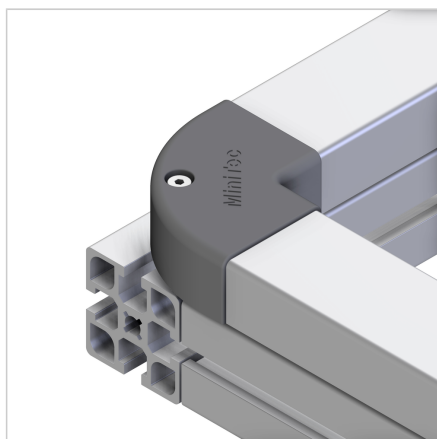

POKROV 90° HORIZONTALNI SPOJ ZA KABELSKEGA KANALA 45 AL

Šifra: 221156/0

Kotnik 90° za kabelski kanal 45 AL za enostavno in trdno povezavo aluminijastih kanalov pod pravim kotom.

[Povezava do izdelka →](#)

Tehnični podatki / vključeni artikli

- ABS, brizgana plastika, sivo
- Pritrdilni komplet
- Teža = 0,026 kg/kom

Uporaba

- Povezava kabelskega kanala 45 AL

Navodila za uporabo / način montaže

- Potisnite na oba konca kanala 45, privijte vijak