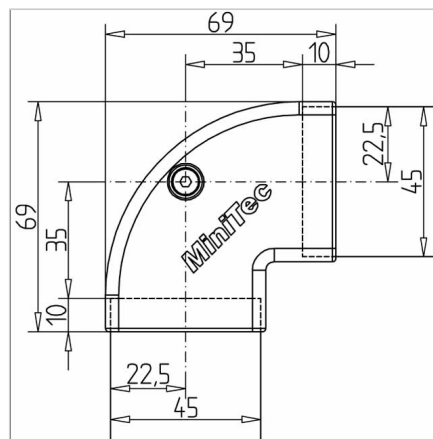

POKROV 90° HORIZONTALNI SPOJ ZA KABELSKEGA KANALA 45 AL

Šifra: 221156/0

Kotnik 90° za kabelski kanal 45 AL za enostavno in trdno povezavo aluminijastih kanalov pod pravim kotom.

[Povezava do izdelka →](#)

Tehnični podatki / vključeni artikli

- ABS, brizgana plastika, sivo
- Pritrdilni komplet
- Teža = 0,026 kg/kom

Uporaba

- Povezava kabelskega kanala 45 AL

Navodila za uporabo / način montaže

- Potisnite na oba konca kanala 45, privijte vijak