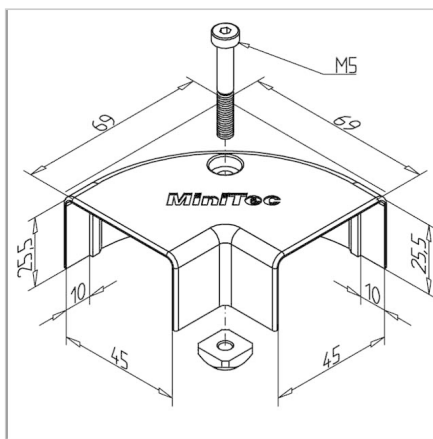

POKROV 90° HORIZONTALNI SPOJ ZA KABELSKEGA KANALA 45 AL

Šifra: 221156/0

Kotnik 90° za kabelski kanal 45 AL za enostavno in trdno povezavo aluminijastih kanalov pod pravim kotom.

[Povezava do izdelka →](#)

Tehnični podatki / vključeni artikli

- ABS, brizgana plastika, sivo
- Pritrdilni komplet
- Teža = 0,026 kg/kom

Uporaba

- Povezava kabelskega kanala 45 AL

Navodila za uporabo / način montaže

- Potisnite na oba konca kanala 45, privijte vijak