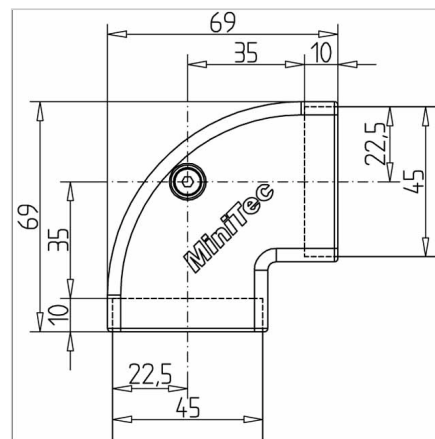

POKROV 90° HORIZONTALNI SPOJ ZA KABELSKEGA KANALA 45 AL

Šifra: 221156/0

Kotnik 90° za kabelski kanal 45 AL za enostavno in trdno povezavo aluminijastih kanalov pod pravim kotom.

[Povezava do izdelka →](#)

Tehnični podatki / vključeni artikli

- ABS, brizgana plastika, sivo
- Pritrdilni komplet
- Teža = 0,026 kg/kom

Uporaba

- Povezava kabelskega kanala 45 AL

Navodila za uporabo / način montaže

- Potisnite na oba konca kanala 45, privijte vijak