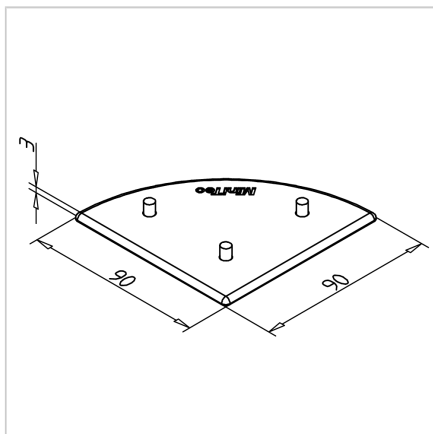

POKROV 90 R90° Z SIV

Šifra: 220988/1

Pokrov profila 45 R 90°. Plastični zaključni pokrov za zaščito robov alu profilov. Enostavna montaža, zanesljiva zaščita.

[Povezava do izdelka →](#)

Tehnični podatki / vključeni artikli

- ABS, brizgana plastika, siva
- Teža = 0,016 kg/kos

Uporaba

- Pokrov odprtega konca profilov serije 45

Navodila za uporabo / način montaže

- Vstavite zaključni pokrov profila
- Z gumijastim kladivom zabijte zatič poravnano s profilom
- Za demontažo potisnite zatič skozi s 4 mm zatičem
- Za ponovno uporabo je potreben rezervni komplet zatičev ident št. [221009/1](#)