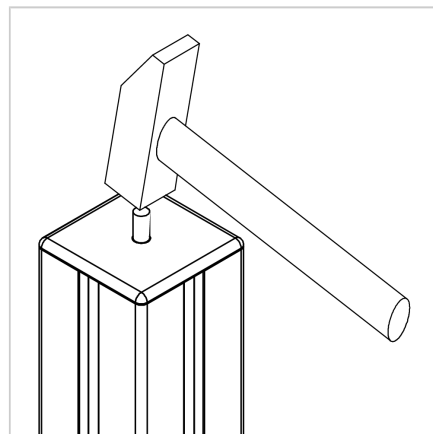

POKROV 90 R90° Z SIV

Šifra: 220988/1

Pokrov profila 45 R 90°. Plastični zaključni pokrov za zaščito robov alu profilov. Enostavna montaža, zanesljiva zaščita.

[Povezava do izdelka →](#)

Tehnični podatki / vključeni artikli

- ABS, brizgana plastika, siva
- Teža = 0,016 kg/kos

Uporaba

- Pokrov odprtega konca profilov serije 45

Navodila za uporabo / način montaže

- Vstavite zaključni pokrov profila
- Z gumijastim kladivom zabijte zatič poravnano s profilom
- Za demontažo potisnite zatič skozi s 4 mm zatičem
- Za ponovno uporabo je potreben rezervni komplet zatičev ident št. [221009/1](#)