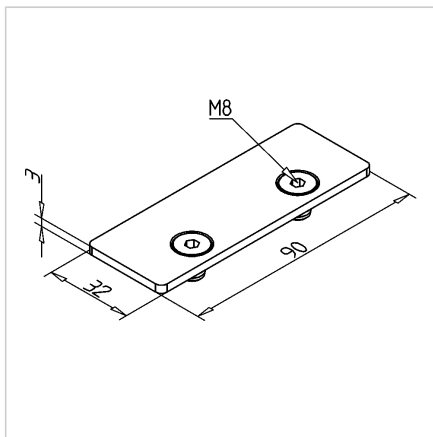

POKROV 90X32 ALU

Šifra: 220982/2

Pokrov profila 90 x 32. Aluminijast zaključni pokrov za zaščito robov alu profilov. Enostavna montaža, zanesljiva zaščita.

[Povezava do izdelka →](#)

Tehnični podatki / vključeni artikli

- Aluminij, eloksiran E6/EV1
- Dobavljeno z ležečimi vijaki M8
- Teža = 0,030 kg/kos

Uporaba

- Pokrov odprtega konca profilov serije 45
- Uporaba pri višjih temperaturah in v kemično agresivnih okoljih

Navodila za uporabo / način montaže

- Vstavite in privijte dva vijaka M8 v osrednjo izvrtino na čelni strani profila