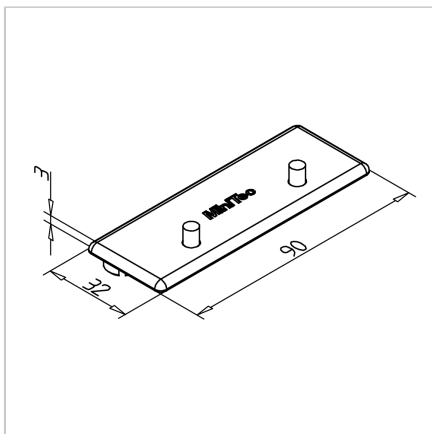

POKROV 90X32 Z SIV

Šifra: 220982/1

Pokrov profila 90 x 32. Plastični zaključni pokrov za zaščito robov alu profilov. Enostavna montaža, zanesljiva zaščita.

[Povezava do izdelka →](#)

Tehnični podatki / vključeni artikli

- ABS, brizgana plastika, siva
- Teža = 0,008 kg/kos

Uporaba

- Pokrov odprtega konca profilov serije 45

Navodila za uporabo / način montaže

- Vstavite zaključni pokrov profila
- Z gumijastim kladivom zabijte zatič poravnano s profilom
- Za demontažo potisnite zatič skozi s 4 mm zatičem
- Za ponovno uporabo je potreben rezervni komplet zatičev ident št. [221009/1](#)