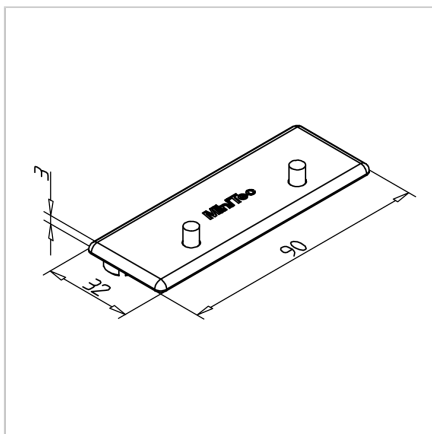

## POKROV 90X32 Z SIV

Šifra: 220982/1

Pokrov profila 90 x 32. Plastični zaključni pokrov za zaščito robov alu profilov. Enostavna montaža, zanesljiva zaščita.

[Povezava do izdelka →](#)

### Tehnični podatki / vključeni artikli

- ABS, brizgana plastika, siva
- Teža = 0,008 kg/kos

### Uporaba

- Pokrov odprtega konca profilov serije 45