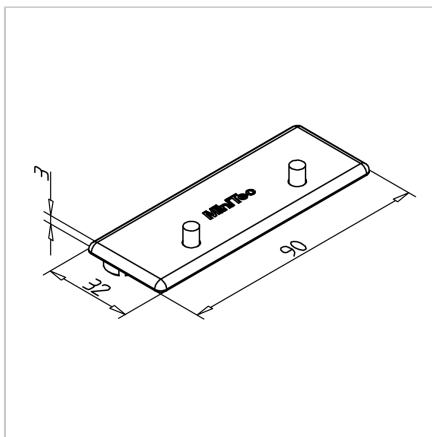

POKROV 90X32 Z SIV

Šifra: 220982/1

Pokrov profila 90 x 32. Plastični zaključni pokrov za zaščito robov alu profilov. Enostavna montaža, zanesljiva zaščita.

[Povezava do izdelka →](#)

Tehnični podatki / vključeni artikli

- ABS, brizgana plastika, siva
- Teža = 0,008 kg/kos

Uporaba

- Pokrov odprtega konca profilov serije 45

Navodila za uporabo / način montaže

- Vstavite zaključni pokrov profila
- Z gumijastim kladivom zabijte zatič poravnano s profilom
- Za demontažo potisnite zatič skozi s 4 mm zatičem
- Za ponovno uporabo je potreben rezervni komplet zatičev ident št. [221009/1](#)