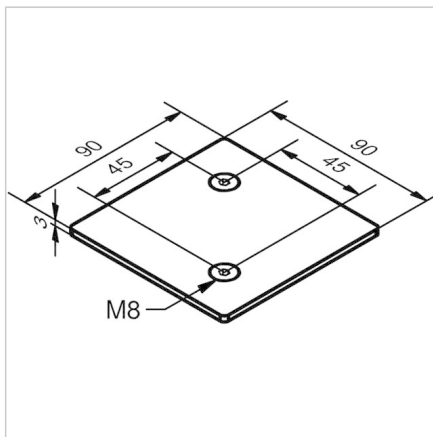

POKROV 90X90 ALU

Šifra: 221008/2

Pokrov profila 90 x 90. Aluminijast zaključni pokrov za zaščito robov alu profilov. Enostavna montaža, zanesljiva zaščita.

[Povezava do izdelka →](#)

Tehnični podatki / vključeni artikli

- Aluminij, eloksiran E6/EV1
- Dobavljeno z ležečimi vijaki M8
- Teža = 0,072 kg/kos

Uporaba

- Pokrov odprtega konca profilov serije 45
- Uporaba pri višjih temperaturah in v kemično agresivnih okoljih

Navodila za uporabo / način montaže

- Vstavite in privijte dva vijaka M8 v osrednjo izvrtino na čelni strani profila