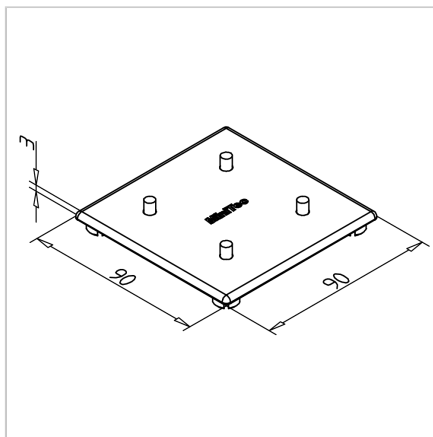

## POKROV 90X90 Z SIV

Šifra: 220983/1

Pokrov profila 90 x 90. Plastični zaključni pokrov za zaščito robov alu profilov. Enostavna montaža, zanesljiva zaščita.

[Povezava do izdelka →](#)

### Tehnični podatki / vključeni artikli

- ABS, brizgana plastika, siva
- Teža = 0,020 kg/kos

### Uporaba

- Pokrov odprtega konca profilov serije 45