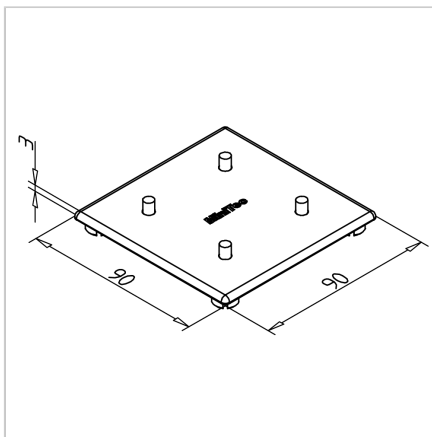

POKROV 90X90 Z SIV

Šifra: 220983/1

Pokrov profila 90 x 90. Plastični zaključni pokrov za zaščito robov alu profilov. Enostavna montaža, zanesljiva zaščita.

[Povezava do izdelka →](#)

Tehnični podatki / vključeni artikli

- ABS, brizgana plastika, siva
- Teža = 0,020 kg/kos

Uporaba

- Pokrov odprtega konca profilov serije 45

Navodila za uporabo / način montaže

- Vstavite zaključni pokrov profila
- Z gumijastim kladivom zabijte zatič poravnano s profilom
- Za demontažo potisnite zatič skozi s 4 mm zatičem
- Za ponovno uporabo je potreben rezervni komplet zatičev ident št. [221009/1](#)