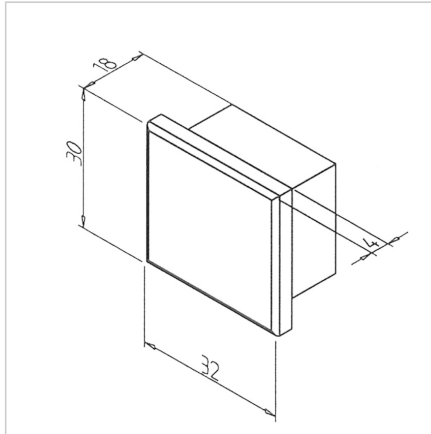

POKROV C - TIRNE CEVI 30

Šifra: 320223/0

Zaključni pokrov za C-profil nudi varen in estetski zaključek vodilnega profila ter preprečuje padec orodja iz vodila.

[Povezava do izdelka →](#)

Tehnični podatki / vključeni artikli

- Plastika, črna
- Teža = 0,006 kg/kos

Uporaba

- Zapiranje obeh koncev vodila

Navodila za uporabo / način montaže

- Pritisnite na C-profilno vodilo