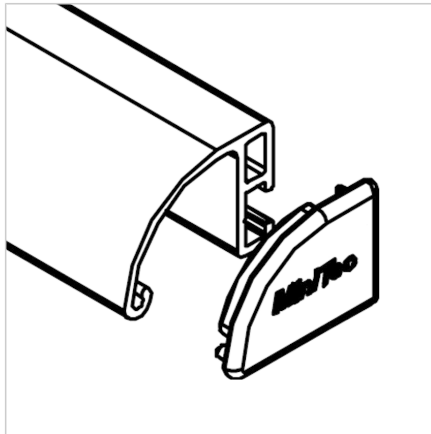

## POKROV DESNI PROFILA ROČAJ

Šifra: 221054/0

Pokrov desnega profila ročaja. Plastični zaključni pokrov za zaščito robov alu profilov. Enostavna montaža, zanesljiva zaščita.

[Povezava do izdelka →](#)

### Uporaba

- Pokrov odprtega konca profilov serije 45