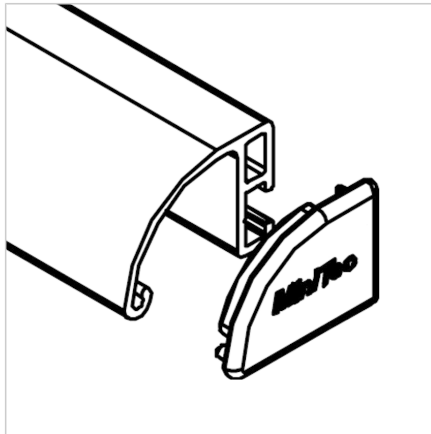

POKROV DESNI PROFILA ROČAJ

Šifra: 221054/0

Pokrov desnega profila ročaja. Plastični zaključni pokrov za zaščito robov alu profilov. Enostavna montaža, zanesljiva zaščita.

[Povezava do izdelka →](#)

Tehnični podatki / vključeni artikli

- ABS, brizgana plastika, siva
- Teža = 0,004 kg/kos

Uporaba

- Pokrov odprtega konca profilov serije 45