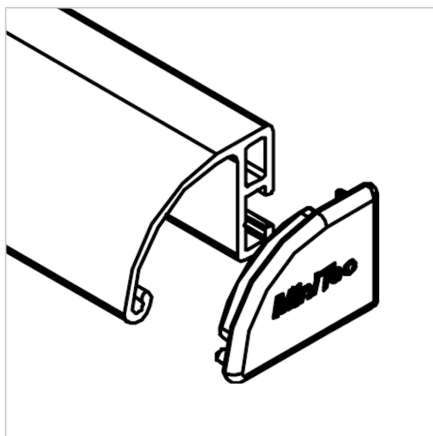

POKROV DESNI PROFILA ROČAJ

Šifra: 221054/0

Pokrov desnega profila ročaja. Plastični zaključni pokrov za zaščito robov alu profilov. Enostavna montaža, zanesljiva zaščita.

[Povezava do izdelka →](#)

Tehnični podatki / vključeni artikli

- ABS, brizgana plastika, siva
- Teža = 0,004 kg/kos

Uporaba

- Pokrov odprtega konca profilov serije 45